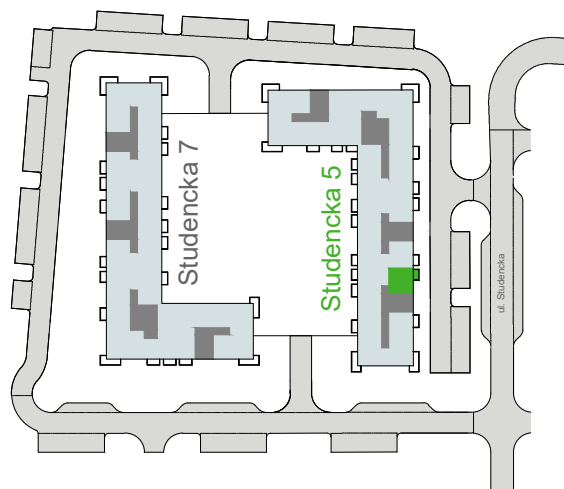

<b>Budynek</b>	<b>Studencka 5 (bud. 8)</b>
<b>Nr mieszkania</b>	<b>14</b>
<b>Piętro</b>	<b>1</b>
<b>Liczba pokoi</b>	<b>2</b>
<b>Powierzchnia użytkowa</b>	<b>34,76 m<sup>2</sup> (* 35,88 m<sup>2</sup>)</b>
<b>Klatka</b>	<b>A</b>

<b>1</b> przedpokój	4,38 m <sup>2</sup>
<b>2</b> łazienka	3,56 m <sup>2</sup>
<b>3</b> pokój	10,94 m <sup>2</sup>
<b>4</b> pokój dzienny z aneksem kuch.	15,88 m <sup>2</sup>
<b>5</b> balkon	4,13 m <sup>2</sup>