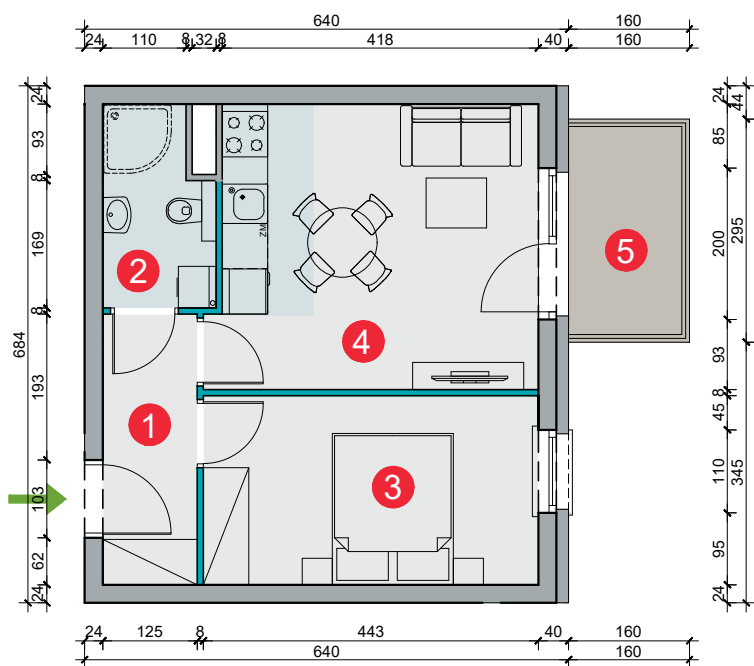

<b>Budynek</b>	<b>Studencka 5 (bud. 8)</b>
<b>Nr mieszkania</b>	<b>14</b>
<b>Piętro</b>	<b>1</b>
<b>Liczba pokoi</b>	<b>2</b>
<b>Powierzchnia użytkowa</b>	<b>34,76 m<sup>2</sup> (* 35,88 m<sup>2</sup>)</b>
<b>Klatka</b>	<b>A</b>

<b>1</b> przedpokój	4,38 m <sup>2</sup>
<b>2</b> łazienka	3,56 m <sup>2</sup>
<b>3</b> pokój	10,94 m <sup>2</sup>
<b>4</b> pokój dzienny z aneksem kuch.	15,88 m <sup>2</sup>
<b>5</b> balkon	4,13 m <sup>2</sup>