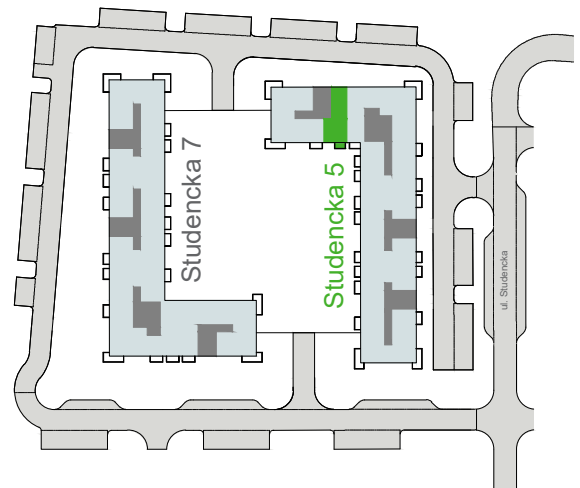

Budynek	Studencka 5 (bud. 8)
Nr mieszkania	73
Piętro	0
Liczba pokoi	3
Powierzchnia użytkowa	63,59 m ² (* 65,52 m ²)
Klatka	D

1	przedpokój	5,84 m ²
2	pokój	13,93 m ²
3	garderoba	2,56 m ²
4	łazienka	4,85 m ²
5	toaleta	1,95 m ²
6	pokój	9,90 m ²
7	pokój dzienny z aneksem kuch.	24,56 m ²
8	ogródek	21,29 m ²