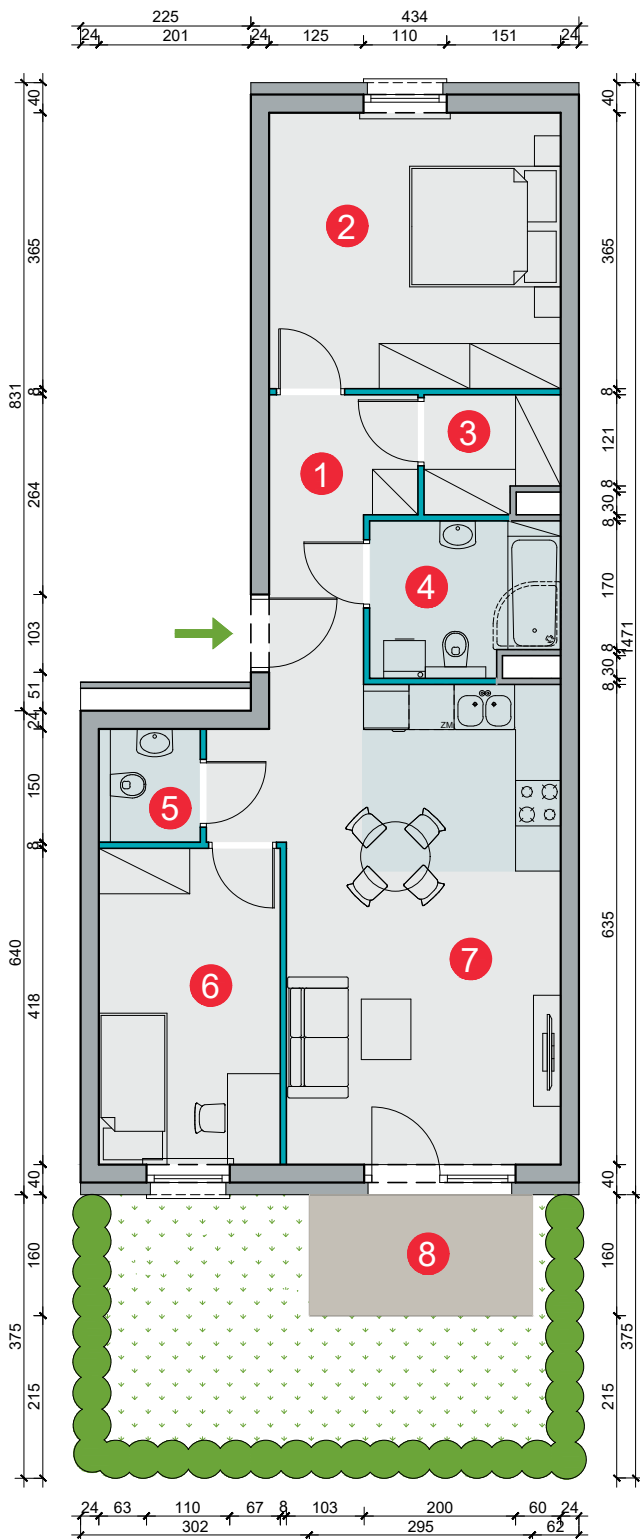

Budynek	Studencka 5 (bud. 8)
Nr mieszkania	73
Piętro	0
Liczba pokoi	3
Powierzchnia użytkowa	63,59 m ² (* 65,52 m ²)
Klatka	D

1	przedpokój	5,84 m ²
2	pokój	13,93 m ²
3	garderoba	2,56 m ²
4	łazienka	4,85 m ²
5	toaleta	1,95 m ²
6	pokój	9,90 m ²
7	pokój dzienny z aneksem kuch.	24,56 m ²
8	ogródek	21,29 m ²