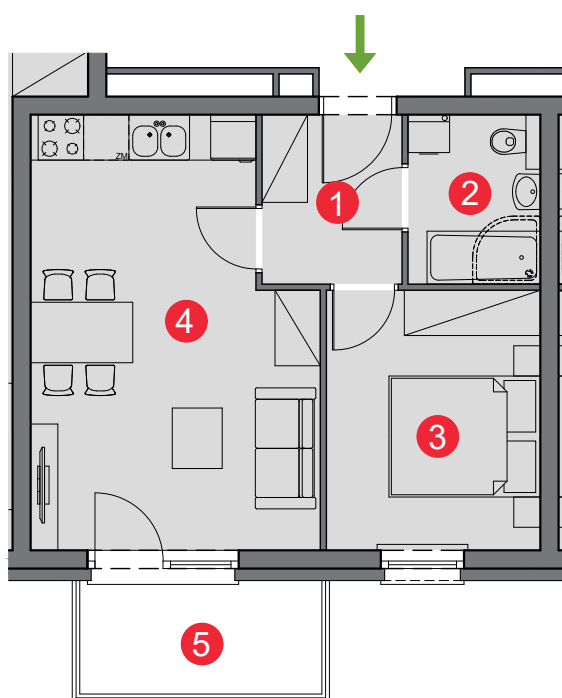

Budynek	Studencka 5 (bud. 8)
Nr mieszkania	12
Piętro	1
Liczba pokoi	2
Powierzchnia użytkowa	37,41 m²
Klatka	A

1	przedpokój	4,06 m ²
2	łazienka	3,84 m ²
3	pokój	9,61 m ²
4	pokój dzienny z aneksem kuch.	19,90 m ²
5	balkon	4,80 m ²