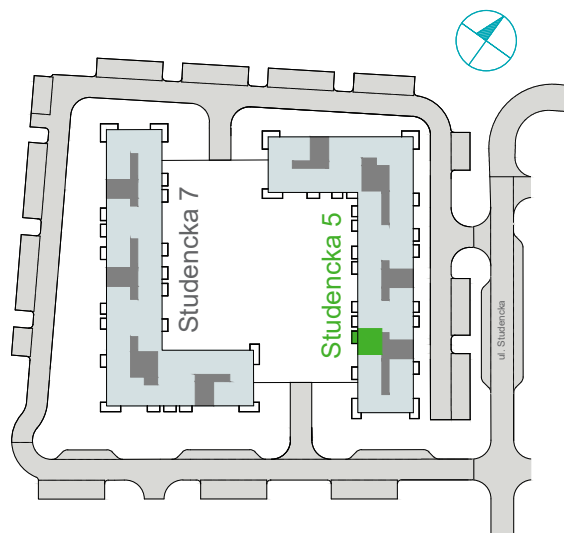

Budynek	Studencka 5 (bud. 8)
Nr mieszkania	12
Piętro	1
Liczba pokoi	2
Powierzchnia użytkowa	37,41 m²
Klatka	A

1	przedpokój	4,06 m ²
2	łazienka	3,84 m ²
3	pokój	9,61 m ²
4	pokój dzienny z aneksem kuch.	19,90 m ²
5	balkon	4,80 m ²