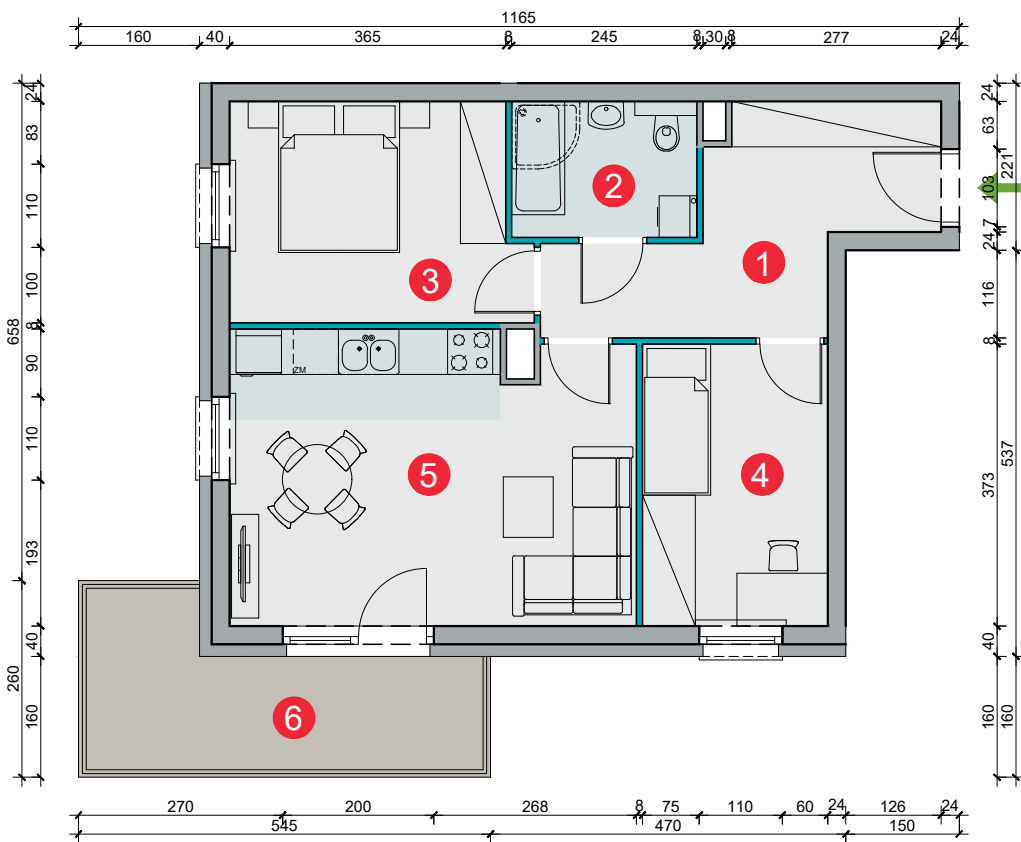

Budynek	Studencka 7 (bud. 7)
Nr mieszkania	62
Piętro	2
Liczba pokoi	3
Powierzchnia użytkowa	54,64 m <sup>2</sup> (* 56,41 m <sup>2</sup> )
Klatka	C

1	przedpokój	10,05 m <sup>2</sup>
2	łazienka	4,33 m <sup>2</sup>
3	pokój	10,95 m <sup>2</sup>
4	pokój	9,01 m <sup>2</sup>
5	pokój dzienny z aneksem kuch.	20,30 m <sup>2</sup>
6	balkon	9,23 m <sup>2</sup>