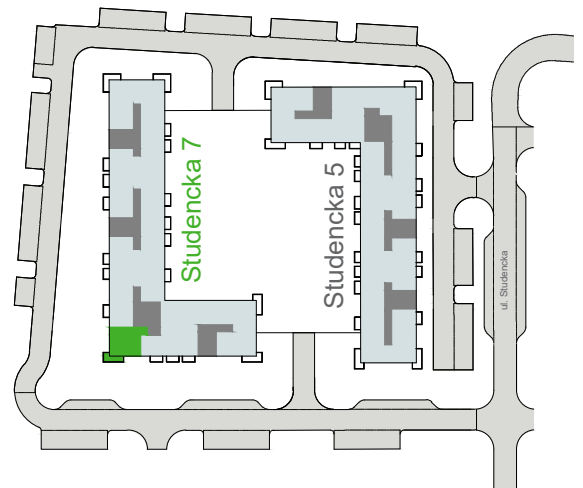

Budynek	Studencka 7 (bud. 7)
Nr mieszkania	62
Piętro	2
Liczba pokoi	3
Powierzchnia użytkowa	54,64 m <sup>2</sup> (* 56,41 m <sup>2</sup> )
Klatka	C

1	przedpokój	10,05 m <sup>2</sup>
2	łazienka	4,33 m <sup>2</sup>
3	pokój	10,95 m <sup>2</sup>
4	pokój	9,01 m <sup>2</sup>
5	pokój dzienny z aneksem kuch.	20,30 m <sup>2</sup>
6	balkon	9,23 m <sup>2</sup>