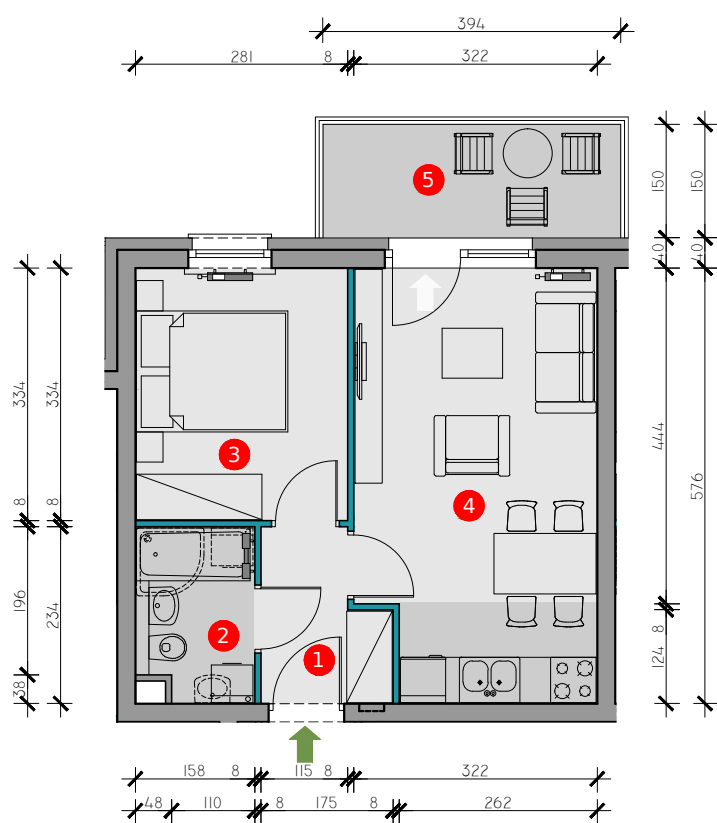

Nr mieszkania	2
Piętro	0
Liczba pokoi	2
Powierzchnia użytkowa	33,39 m ² (34,65 m ² *)
Klatka	A

1	przedpokój	3,31 m ²
2	łazienka	3,40 m ²
3	pokój	9,20 m ²
4	pokój dzienny z aneksem kuch.	17,48 m ²
5	balkon	5,91 m ²