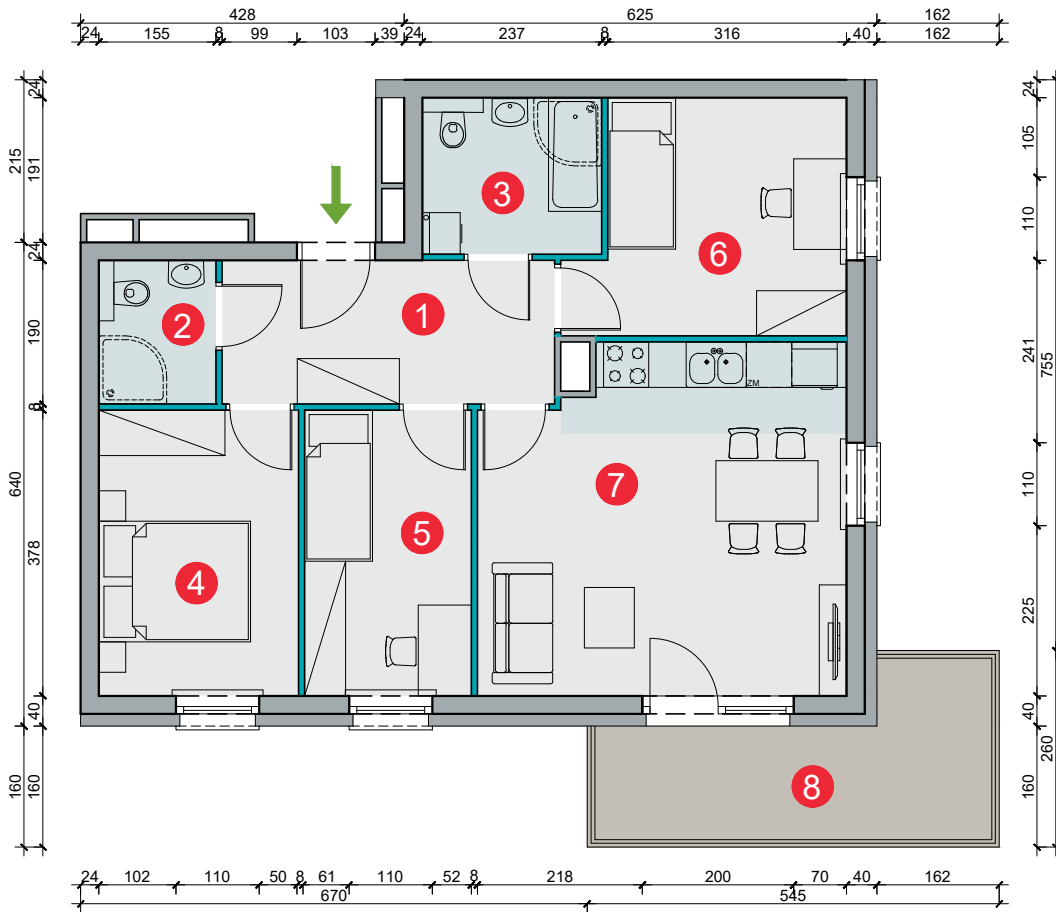

Budynek	Studencka 7 (bud. 7)
Nr mieszkania	71
Piętro	0
Liczba pokoi	4
Powierzchnia użytkowa	65,77 m ² (* 68,20 m ²)
Klatka	D

1 przedpokój	8,23 m ²	5 pokój	8,29 m ²
2 łazienka	2,88 m ²	6 pokój	10,44 m ²
3 łazienka	4,82 m ²	7 pokój dzienny z aneksem kuch.	21,33 m ²
4 pokój	9,85 m ²	8 balkon	9,23 m ²