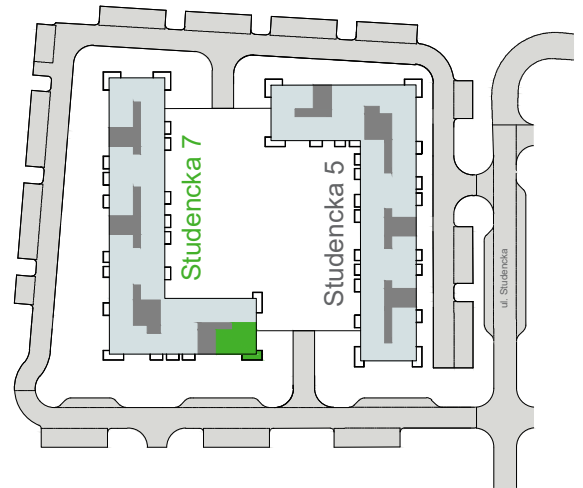

Budynek	Studencka 7 (bud. 7)
Nr mieszkania	71
Piętro	0
Liczba pokoi	4
Powierzchnia użytkowa	65,77 m ² (* 68,20 m ²)
Klatka	D

1 przedpokój	8,23 m ²	5 pokój	8,29 m ²
2 łazienka	2,88 m ²	6 pokój	10,44 m ²
3 łazienka	4,82 m ²	7 pokój dzienny z aneksem kuch.	21,33 m ²
4 pokój	9,85 m ²	8 balkon	9,23 m ²