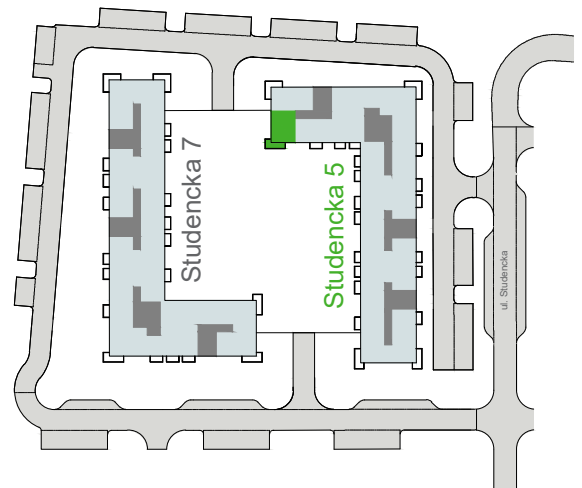

Budynek	Studencka 5 (bud. 8)
Nr mieszkania	75
Piętro	0
Liczba pokoi	2
Powierzchnia użytkowa	43,68 m <sup>2</sup> (* 44,81 m <sup>2</sup> )
Klatka	D

<b>1</b> przedpokój	7,48 m <sup>2</sup>
<b>2</b> łazienka	3,84 m <sup>2</sup>
<b>3</b> pokój	9,23 m <sup>2</sup>
<b>4</b> pokój dzienny z aneksem kuch.	23,13 m <sup>2</sup>
<b>5</b> ogródek	29,28 m <sup>2</sup>