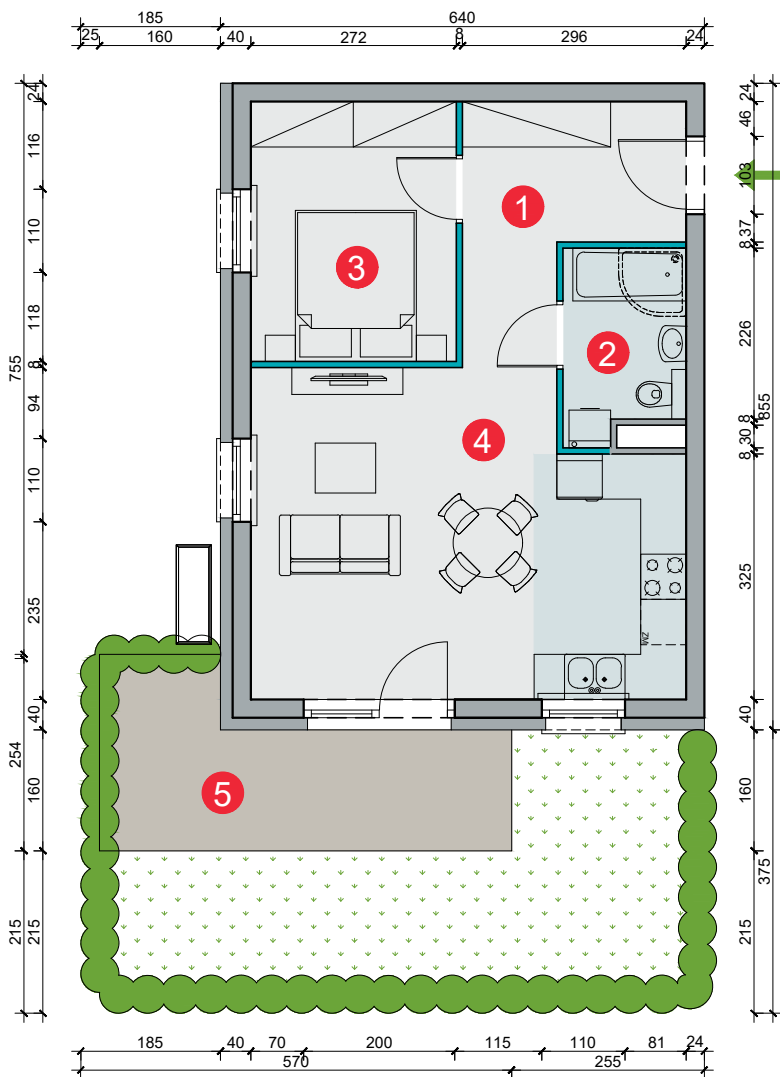

Budynek	Studencka 5 (bud. 8)
Nr mieszkania	75
Piętro	0
Liczba pokoi	2
Powierzchnia użytkowa	43,68 m <sup>2</sup> (* 44,81 m <sup>2</sup> )
Klatka	D

<b>1</b> przedpokój	7,48 m <sup>2</sup>
<b>2</b> łazienka	3,84 m <sup>2</sup>
<b>3</b> pokój	9,23 m <sup>2</sup>
<b>4</b> pokój dzienny z aneksem kuch.	23,13 m <sup>2</sup>
<b>5</b> ogródek	29,28 m <sup>2</sup>