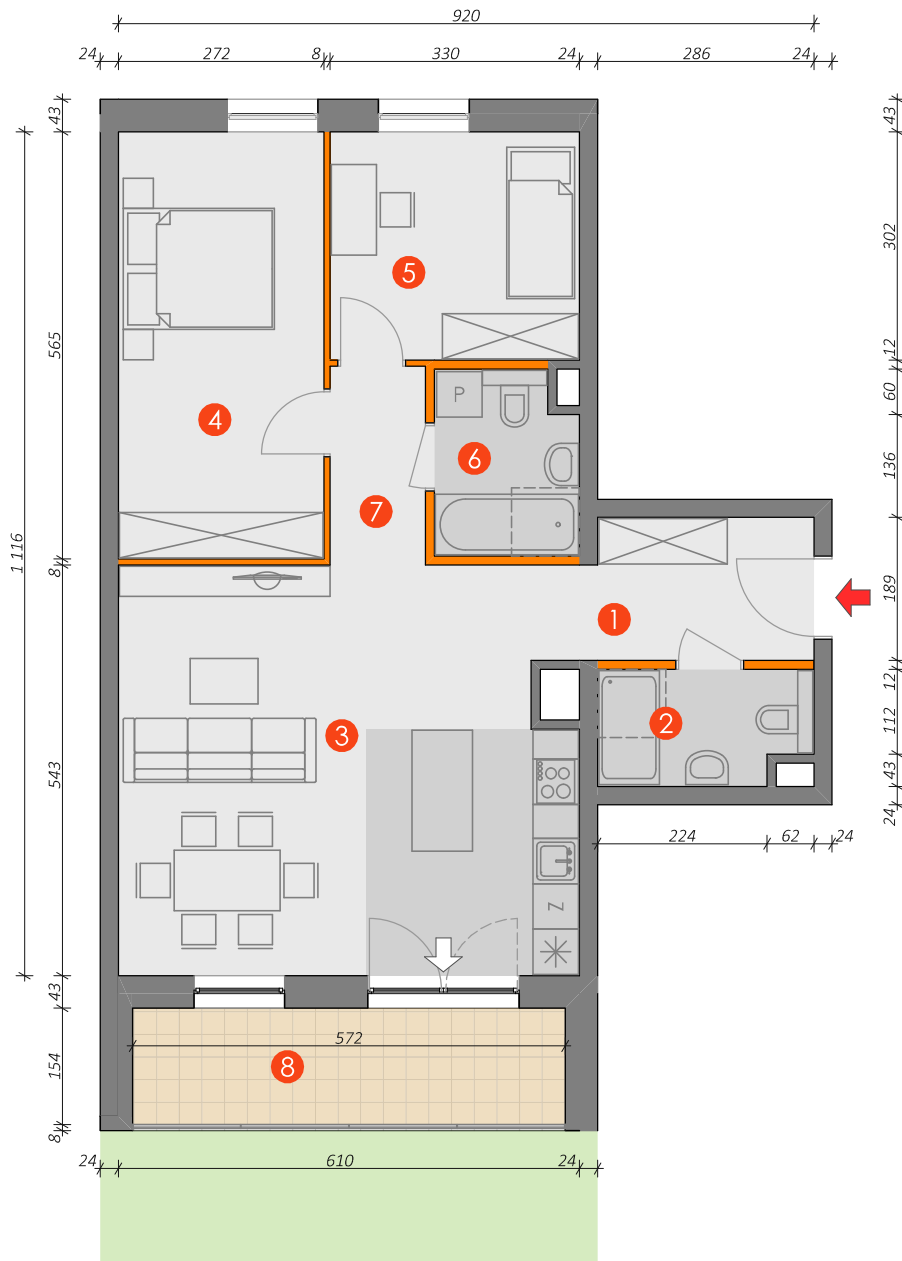

Budynek	8C
Nr mieszkania	32
Kondygnacja	1
Liczba pokoi	3
Powierzchnia użytkowa	74,30 m <sup>2</sup> (77,41 m <sup>2</sup> *)
Klatka schodowa	D

1	korytarz	6,38 m <sup>2</sup>
2	łazienka	4,04 m <sup>2</sup>
3	salon z aneksem kuchennym	31,39 m <sup>2</sup>
4	sypialnia	15,12 m <sup>2</sup>
5	sypialnia	9,78 m <sup>2</sup>
6	łazienka	4,36 m <sup>2</sup>
7	korytarz	3,23 m <sup>2</sup>
8	balkon	8,81 m <sup>2</sup>