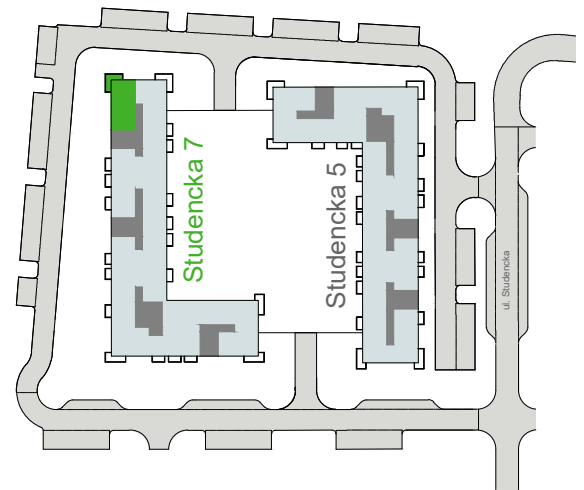

Budynek	Studencka 7 (bud. 7)
Nr mieszkania	16
Piętro	3
Liczba pokoi	3
Powierzchnia użytkowa	69,84 m <sup>2</sup> (* 71,60 m <sup>2</sup> )
Klatka	A

1	przedpokój	7,96 m <sup>2</sup>
2	łazienka	4,53 m <sup>2</sup>
3	pokój	12,65 m <sup>2</sup>
4	pokój	11,12 m <sup>2</sup>
5	pokój dzienny z aneksem kuch.	33,58 m <sup>2</sup>
6	balkon	11,55 m <sup>2</sup>