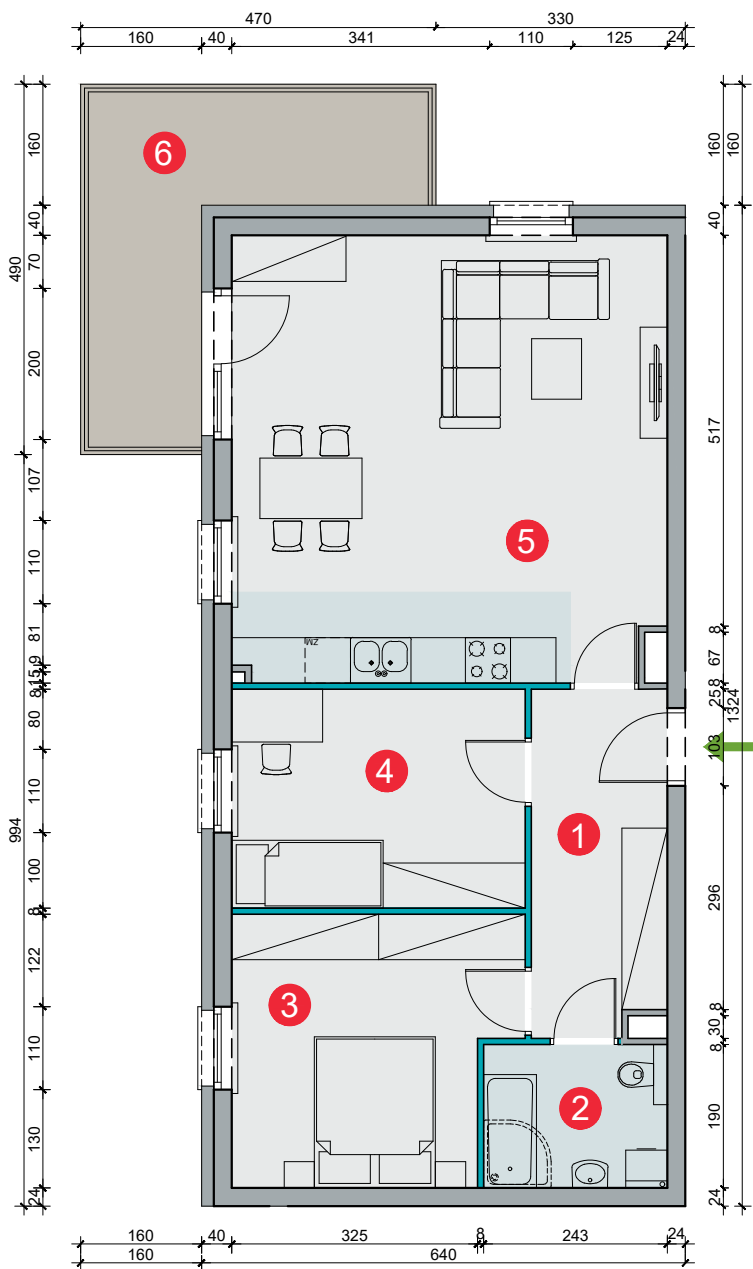

Budynek	Studencka 7 (bud. 7)
Nr mieszkania	16
Piętro	3
Liczba pokoi	3
Powierzchnia użytkowa	69,84 m <sup>2</sup> (* 71,60 m <sup>2</sup> )
Klatka	A

1	przedpokój	7,96 m <sup>2</sup>
2	łazienka	4,53 m <sup>2</sup>
3	pokój	12,65 m <sup>2</sup>
4	pokój	11,12 m <sup>2</sup>
5	pokój dzienny z aneksem kuch.	33,58 m <sup>2</sup>
6	balkon	11,55 m <sup>2</sup>