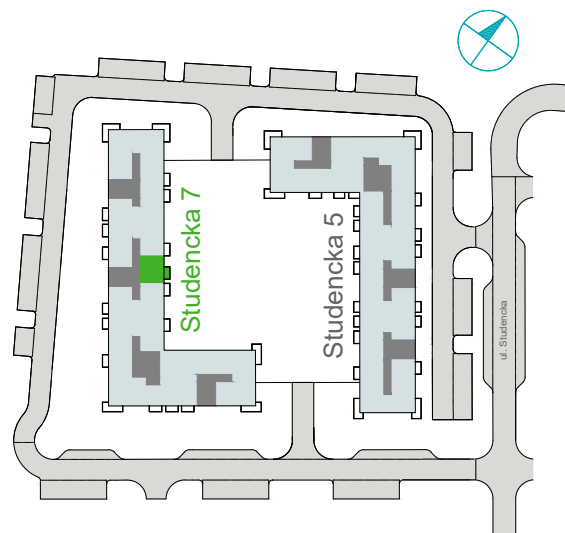

Budynek
Nr mieszkania
Piętro
Liczba pokoi
Powierzchnia użytkowa
Klatka

Studencka 7 (bud. 7)
24
Parter
2
38,93 m²
B

1	przedpokój	4,33 m ²
2	łazienka	3,63 m ²
3	pokój	11,29 m ²
4	pokój dzienny z aneksem kuch.	19,68 m ²
5	ogródek	21,66 m ²