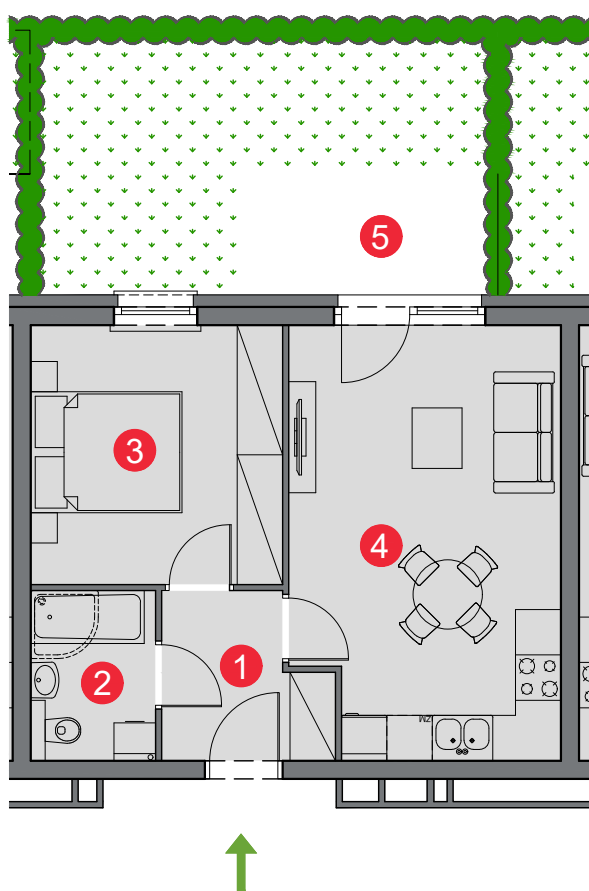

Budynek
Nr mieszkania
Piętro
Liczba pokoi
Powierzchnia użytkowa
Klatka

Studencka 7 (bud. 7)
24
Parter
2
38,93 m²
B

1	przedpokój	4,33 m ²
2	łazienka	3,63 m ²
3	pokój	11,29 m ²
4	pokój dzienny z aneksem kuch.	19,68 m ²
5	ogródek	21,66 m ²