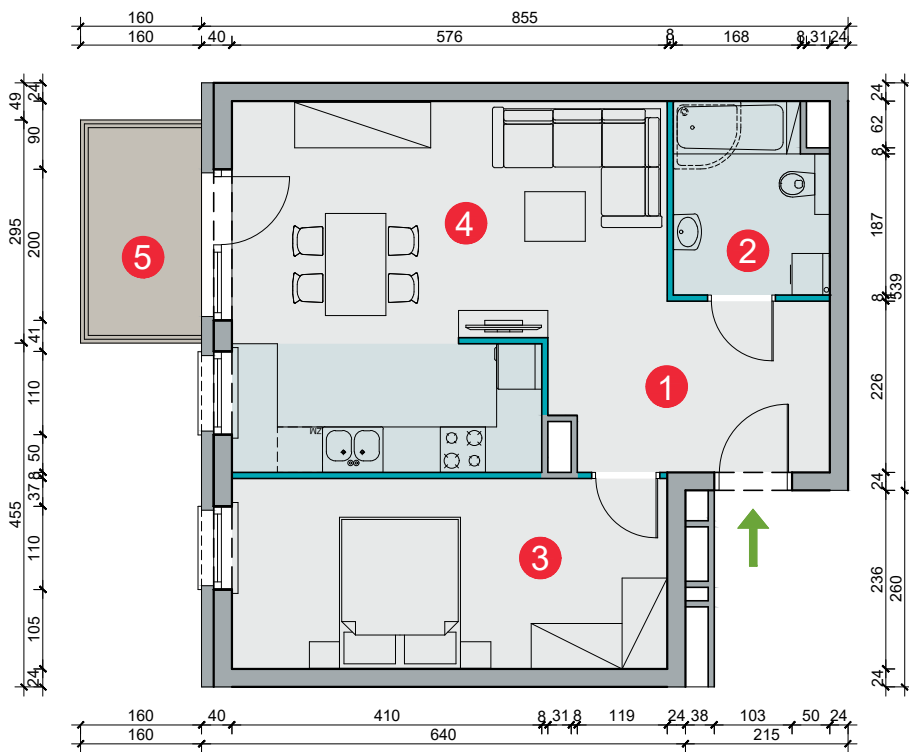

<b>Budynek</b>	<b>Studencka 7 (bud. 7)</b>
<b>Nr mieszkania</b>	<b>64</b>
<b>Piętro</b>	<b>3</b>
<b>Liczba pokoi</b>	<b>2</b>
<b>Powierzchnia użytkowa</b>	<b>51,61 m<sup>2</sup> (* 52,81 m<sup>2</sup>)</b>
<b>Klatka</b>	<b>C</b>

<b>1</b> przedpokój	4,82 m <sup>2</sup>
<b>2</b> łazienka	4,95 m <sup>2</sup>
<b>3</b> pokój	14,35 m <sup>2</sup>
<b>4</b> pokój dzienny z aneksem kuch.	27,49 m <sup>2</sup>
<b>5</b> balkon	4,13 m <sup>2</sup>

\* Pomiary dokonane wg normy PN-ISO 9836:1997. Do powierzchni lokalu wliczane są ściany działowe nadające się do demontażu (oznaczone kolorem niebieskim)