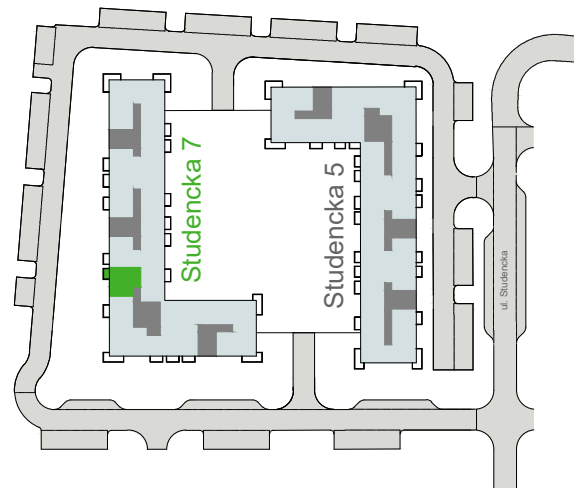

<b>Budynek</b>	<b>Studencka 7 (bud. 7)</b>
<b>Nr mieszkania</b>	<b>64</b>
<b>Piętro</b>	<b>3</b>
<b>Liczba pokoi</b>	<b>2</b>
<b>Powierzchnia użytkowa</b>	<b>51,61 m<sup>2</sup> (* 52,81 m<sup>2</sup>)</b>
<b>Klatka</b>	<b>C</b>

<b>1</b> przedpokój	4,82 m <sup>2</sup>
<b>2</b> łazienka	4,95 m <sup>2</sup>
<b>3</b> pokój	14,35 m <sup>2</sup>
<b>4</b> pokój dzienny z aneksem kuch.	27,49 m <sup>2</sup>
<b>5</b> balkon	4,13 m <sup>2</sup>