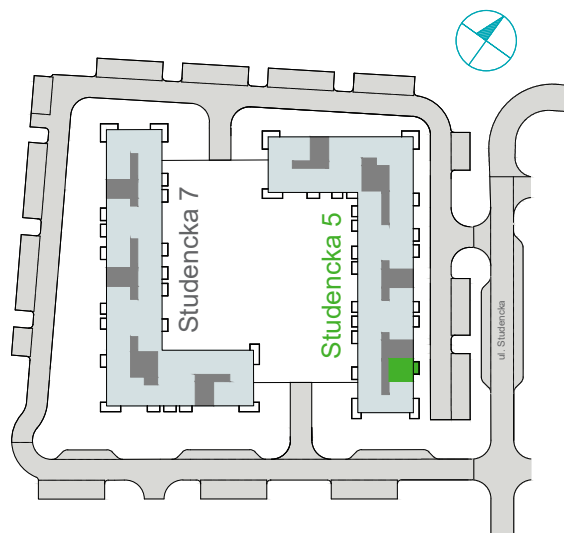

Budynek	Studencka 5 (bud. 8)
Nr mieszkania	22
Piętro	3
Liczba pokoi	1
Powierzchnia użytkowa	32,02 m²
Klatka	A

1	pokój dzienny z aneksem kuch.	27,57 m²
2	łazienka	4,45 m²
3	balkon	4,80 m²