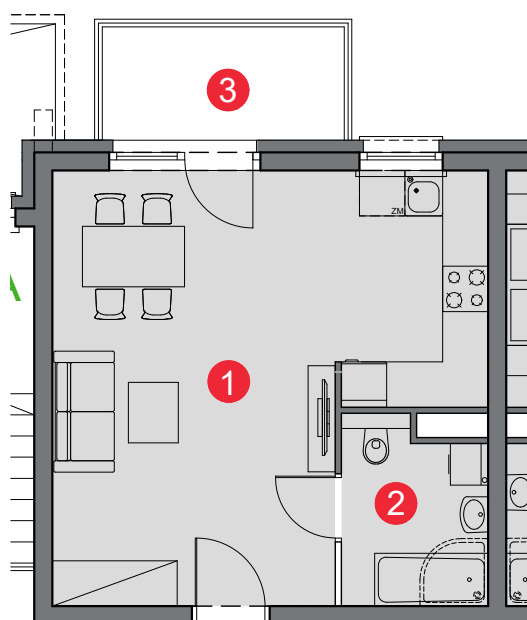

Budynek	Studencka 5 (bud. 8)
Nr mieszkania	22
Piętro	3
Liczba pokoi	1
Powierzchnia użytkowa	32,02 m²
Klatka	A

1	pokój dzienny z aneksem kuch.	27,57 m²
2	łazienka	4,45 m²
3	balkon	4,80 m²