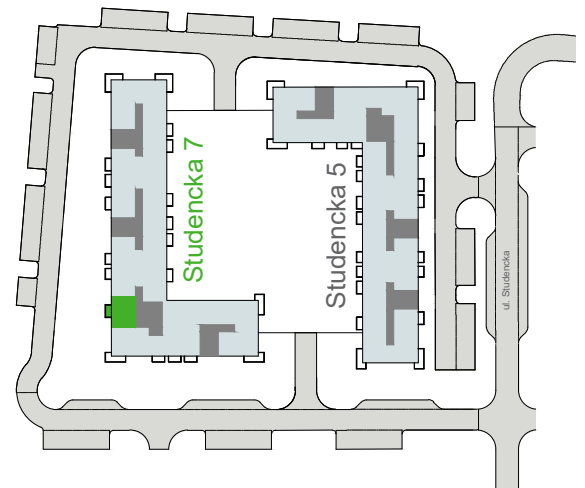

Budynek	Studencka 7 (bud. 7)
Nr mieszkania	63
Piętro	3
Liczba pokoi	2
Powierzchnia użytkowa	45,38 m <sup>2</sup> (* 46,55 m <sup>2</sup> )
Klatka	C

1	przedpokój	4,31 m <sup>2</sup>
2	łazienka	4,05 m <sup>2</sup>
3	pokój	9,06 m <sup>2</sup>
4	pokój dzienny z aneksem kuch.	27,96 m <sup>2</sup>
5	balkon	4,80 m <sup>2</sup>