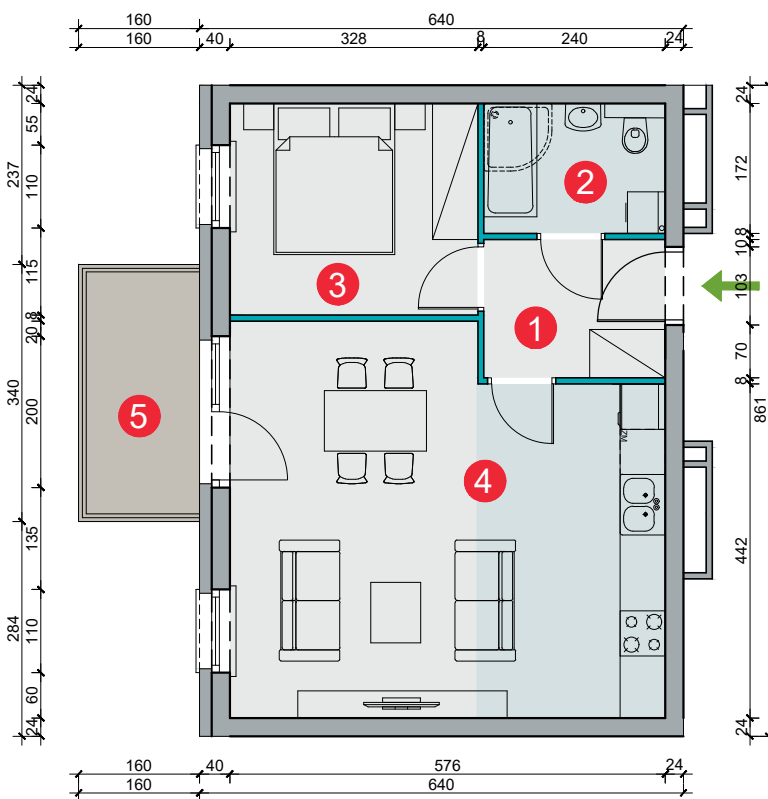

Budynek	Studencka 7 (bud. 7)
Nr mieszkania	63
Piętro	3
Liczba pokoi	2
Powierzchnia użytkowa	45,38 m <sup>2</sup> (* 46,55 m <sup>2</sup> )
Klatka	C

1	przedpokój	4,31 m <sup>2</sup>
2	łazienka	4,05 m <sup>2</sup>
3	pokój	9,06 m <sup>2</sup>
4	pokój dzienny z aneksem kuch.	27,96 m <sup>2</sup>
5	balkon	4,80 m <sup>2</sup>