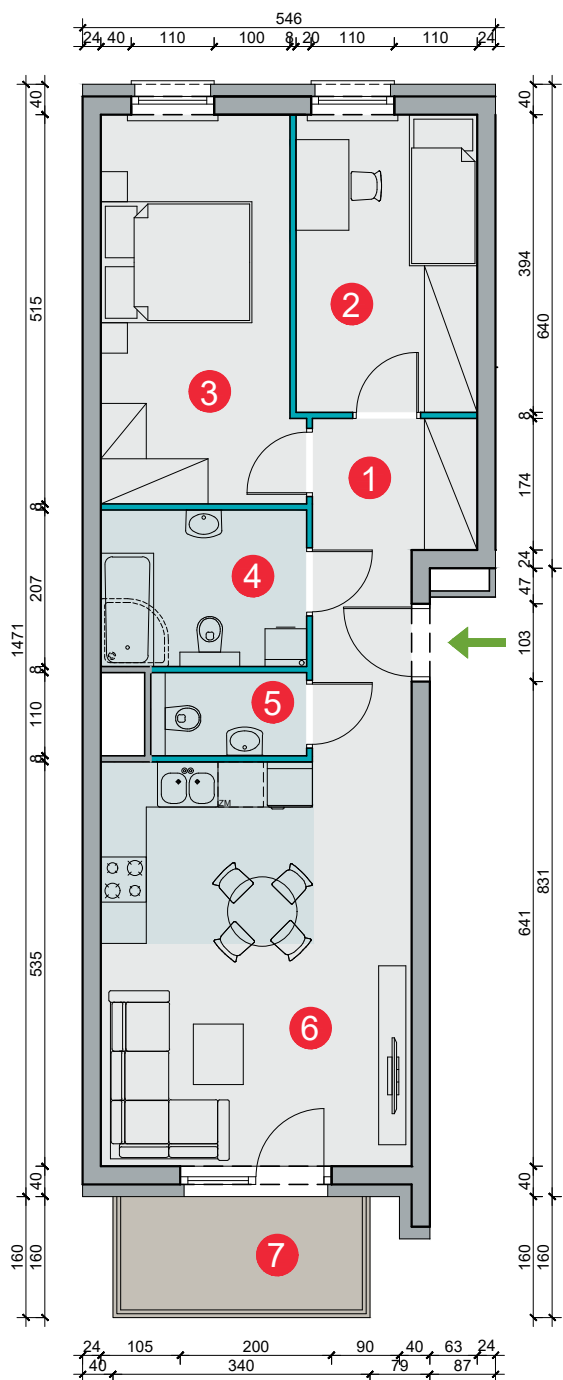

Budynek	Studencka 7 (bud. 7)
Nr mieszkania	72
Piętro	1
Liczba pokoi	3
Powierzchnia użytkowa	59,20 m² (* 60,96 m²)
Klatka	D

1 przedpokój	7,36 m ²
2 pokój	9,33 m ²
3 pokój	12,97 m ²
4 łazienka	5,54 m ²
5 toaleta	2,20 m ²
6 pokój dzienny z aneksem kuch.	21,80 m ²
7 balkon	4,80 m ²