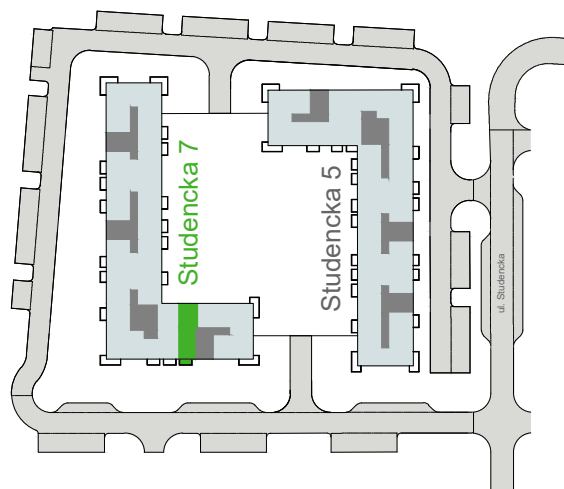

Budynek	Studencka 7 (bud. 7)
Nr mieszkania	72
Piętro	1
Liczba pokoi	3
Powierzchnia użytkowa	59,20 m² (* 60,96 m²)
Klatka	D

1 przedpokój	7,36 m ²
2 pokój	9,33 m ²
3 pokój	12,97 m ²
4 łazienka	5,54 m ²
5 toaleta	2,20 m ²
6 pokój dzienny z aneksem kuch.	21,80 m ²
7 balkon	4,80 m ²