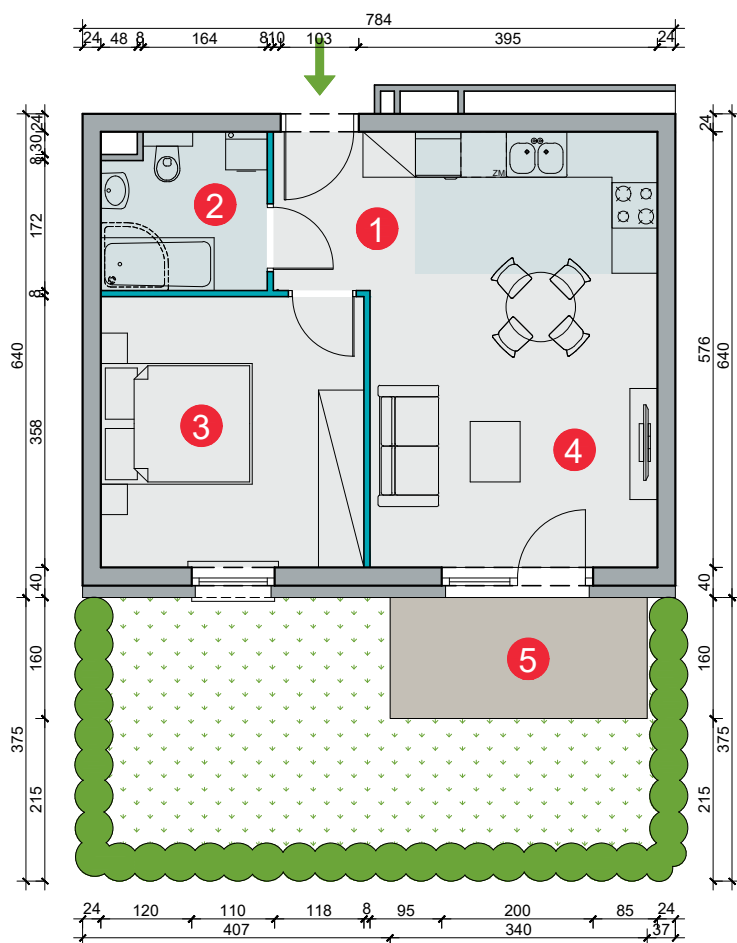

Budynek	Studencka 5 (bud. 8)
Nr mieszkania	74
Piętro	0
Liczba pokoi	2
Powierzchnia użytkowa	41,00 m ² (* 41,92 m ²)
Klatka	D

1	przedpokój	2,67 m ²
2	łazienka	4,32 m ²
3	pokój	12,32 m ²
4	pokój dzienny z aneksem kuch.	21,69 m ²
5	ogródek	25,96 m ²