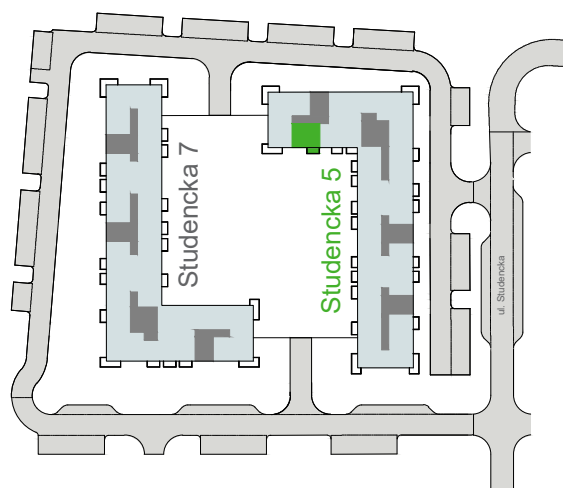

Budynek	Studencka 5 (bud. 8)
Nr mieszkania	74
Piętro	0
Liczba pokoi	2
Powierzchnia użytkowa	41,00 m ² (* 41,92 m ²)
Klatka	D

1	przedpokój	2,67 m ²
2	łazienka	4,32 m ²
3	pokój	12,32 m ²
4	pokój dzienny z aneksem kuch.	21,69 m ²
5	ogródek	25,96 m ²