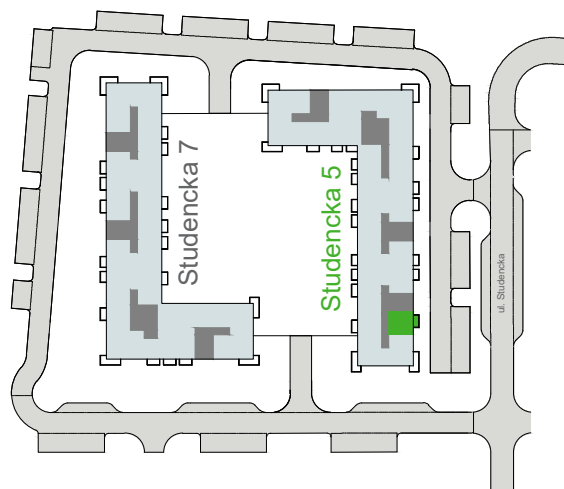

Budynek	Studencka 5 (bud. 8)
Nr mieszkania	22
Piętro	3
Liczba pokoi	1
Powierzchnia użytkowa	32,02 m² (* 32,43 m²)
Klatka	A

1 pokój dzienny z aneksem kuch.	27,57 m²
2 łazienka	4,45 m²
3 balkon	4,80 m²

* Pomiary dokonane wg normy PN-ISO 9836:1997. Do powierzchni lokalu wliczane są ściany działowe nadające się do demontażu (oznaczone kolorem niebieskim)