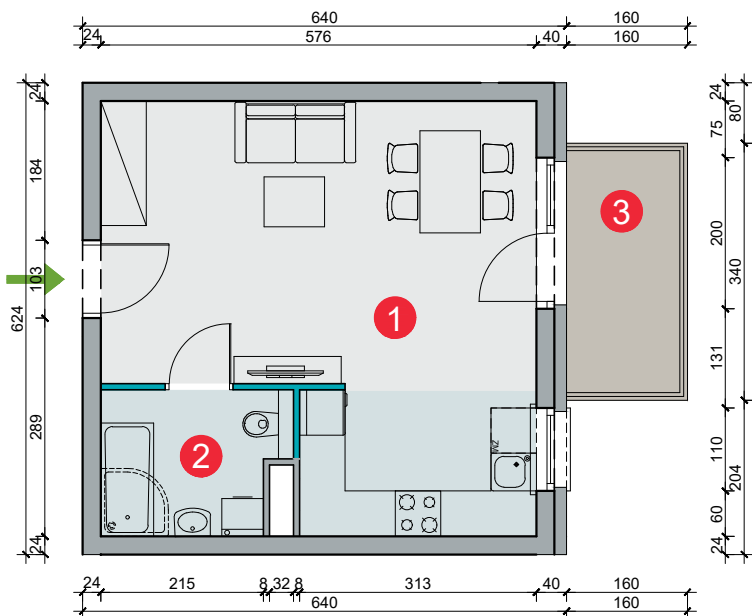

Budynek	Studencka 5 (bud. 8)
Nr mieszkania	22
Piętro	3
Liczba pokoi	1
Powierzchnia użytkowa	32,02 m² (* 32,43 m²)
Klatka	A

1 pokój dzienny z aneksem kuch.	27,57 m²
2 łazienka	4,45 m²
3 balkon	4,80 m²

* Pomiary dokonane wg normy PN-ISO 9836:1997. Do powierzchni lokalu wliczane są ściany działowe nadające się do demontażu (oznaczone kolorem niebieskim)