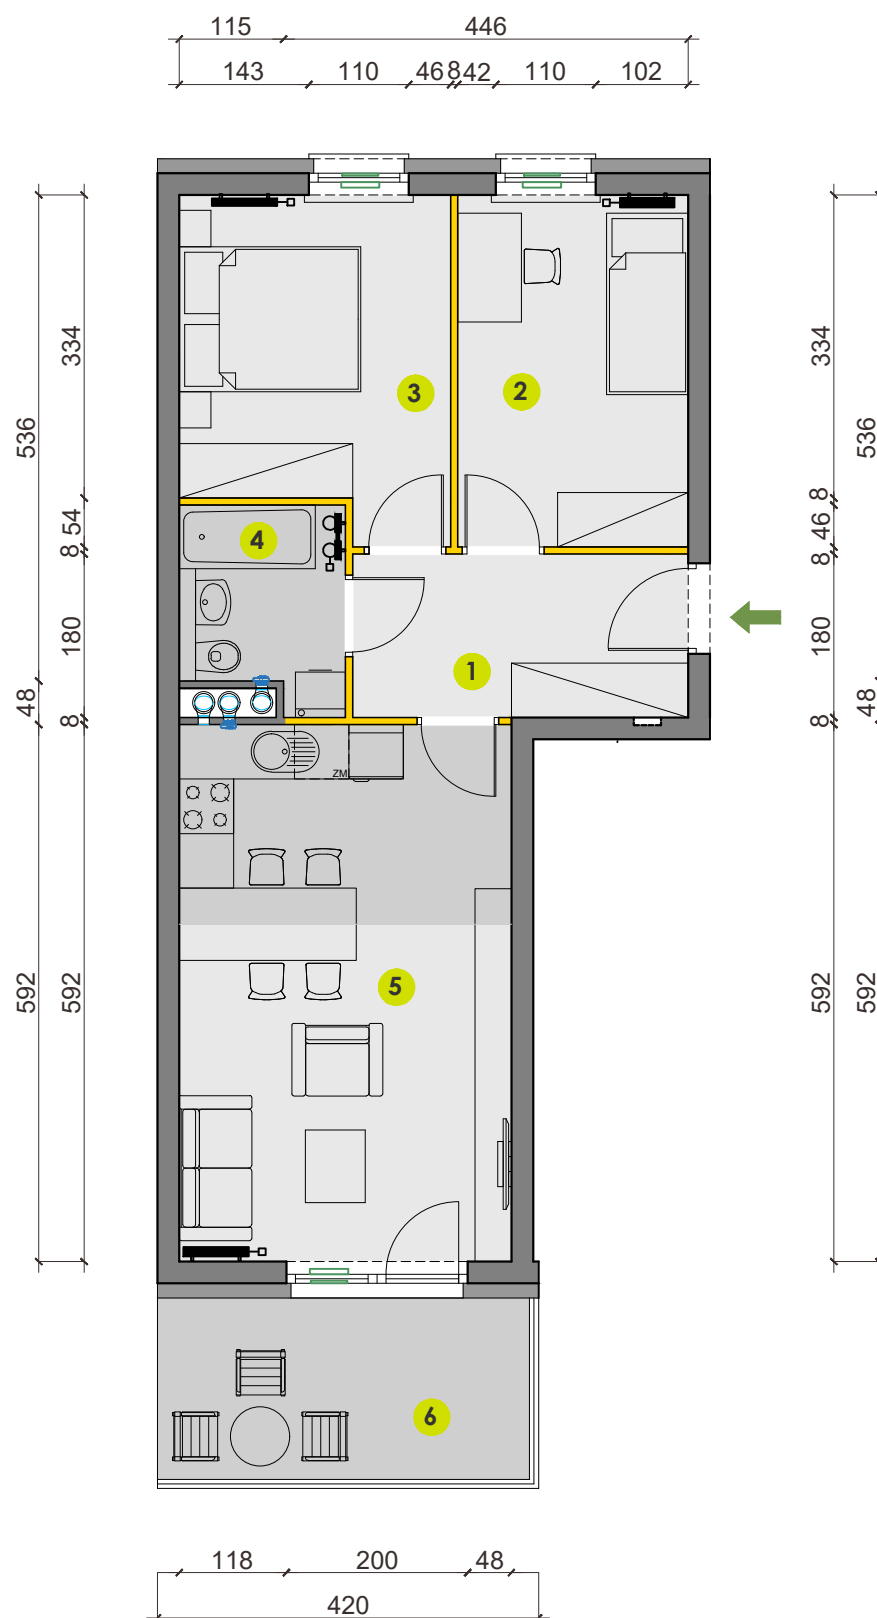

OSIEDLE RABATKI

ul. Leśna 20/9U, Bydgoszcz tel.: 52 5610705
Bydgoszcz, ul. Czarna Droga
CDI 4 Sp. z o. o.

Budynek	A
Nr mieszkania	68
Piętro	1
Liczba pokoi	3
Powierzchnia użytkowa	51,58 m ² (* 53,16 m ²)
Klatka schodowa	D

- 1 przedpokój - 6,49 m²
- 2 pokój - 9,66 m²
- 3 pokój - 10,36 m²

- 4 łazienka - 3,69 m²
- 5 pokój dzienny z aneksem kuchennym - 21,38 m²
- 6 balkon - 8,20 m²

* Pomiary dokonane wg normy PN-ISO 9836:1997. Do powierzchni lokalu wliczane są ściany działowe nadające się do demontażu (oznaczone kolorem żółtym)