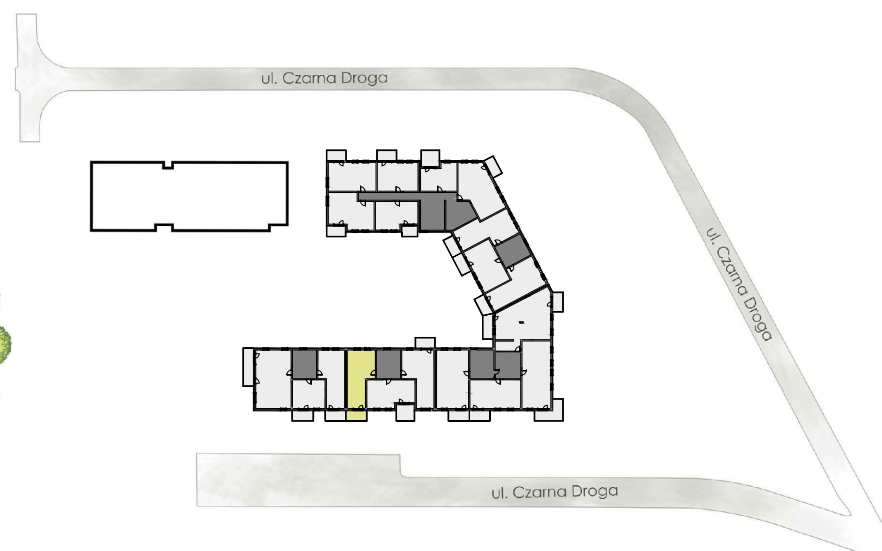

OSIEDLE RABATKI

ul. Leśna 20/9U, Bydgoszcz tel.: 52 5610705
Bydgoszcz, ul. Czarna Droga
CDI 4 Sp. z o. o.

Budynek	A
Nr mieszkania	68
Piętro	1
Liczba pokoi	3
Powierzchnia użytkowa	51,58 m ² (* 53,16 m ²)
Klatka schodowa	D

- 1 przedpokój - 6,49 m²
- 2 pokój - 9,66 m²
- 3 pokój - 10,36 m²

- 4 łazienka - 3,69 m²
- 5 pokój dzienny z aneksem kuchennym - 21,38 m²
- 6 balkon - 8,20 m²

* Pomiary dokonane wg normy PN-ISO 9836:1997. Do powierzchni lokalu wliczane są ściany działowe nadające się do demontażu (oznaczone kolorem żółtym)