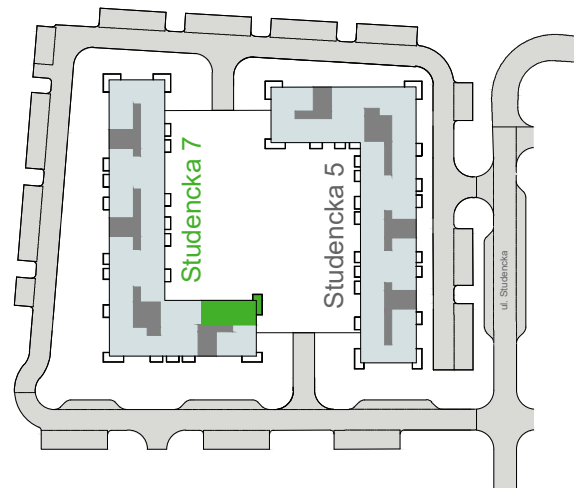

Budynek	Studencka 7 (bud. 7)
Nr mieszkania	73
Piętro	1
Liczba pokoi	4
Powierzchnia użytkowa	76,87 m ² (* 79,12 m ²)
Klatka	D

1 przedpokój	9,63 m ²	5 pokój	7,76 m ²
2 łazienka	3,27 m ²	6 pokój	10,55 m ²
3 łazienka	5,03 m ²	7 pokój dzienny z aneksem kuch.	29,50 m ²
4 pokój	11,02 m ²	8 balkon	9,23 m ²