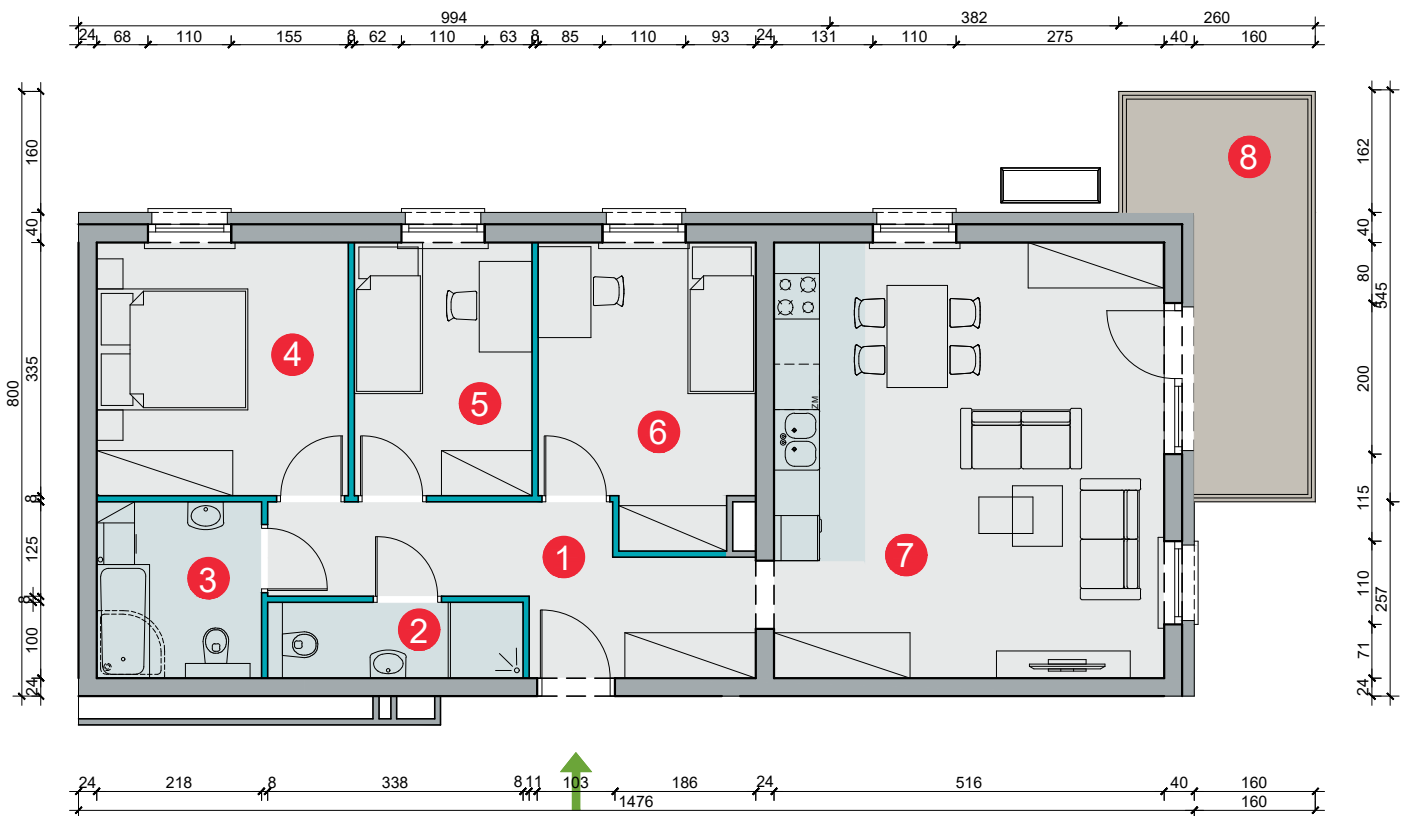

Budynek	Studencka 7 (bud. 7)
Nr mieszkania	73
Piętro	1
Liczba pokoi	4
Powierzchnia użytkowa	76,87 m ² (* 79,12 m ²)
Klatka	D

1 przedpokój	9,63 m ²	5 pokój	7,76 m ²
2 łazienka	3,27 m ²	6 pokój	10,55 m ²
3 łazienka	5,03 m ²	7 pokój dzienny z aneksem kuch.	29,50 m ²
4 pokój	11,02 m ²	8 balkon	9,23 m ²