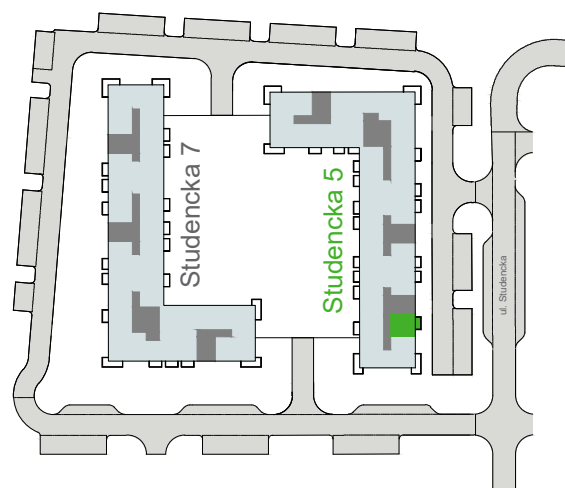

<b>Budynek</b>	<b>Studencka 5 (bud. 8)</b>
<b>Nr mieszkania</b>	<b>8</b>
<b>Piętro</b>	<b>1</b>
<b>Liczba pokoi</b>	<b>1</b>
<b>Powierzchnia użytkowa</b>	<b>32,02 m<sup>2</sup> (* 32,43 m<sup>2</sup>)</b>
<b>Klatka</b>	<b>A</b>

<b>1</b> pokój dzienny z aneksem kuch.	<b>27,57 m<sup>2</sup></b>
<b>2</b> łazienka	<b>4,45 m<sup>2</sup></b>
<b>3</b> balkon	<b>4,80 m<sup>2</sup></b>