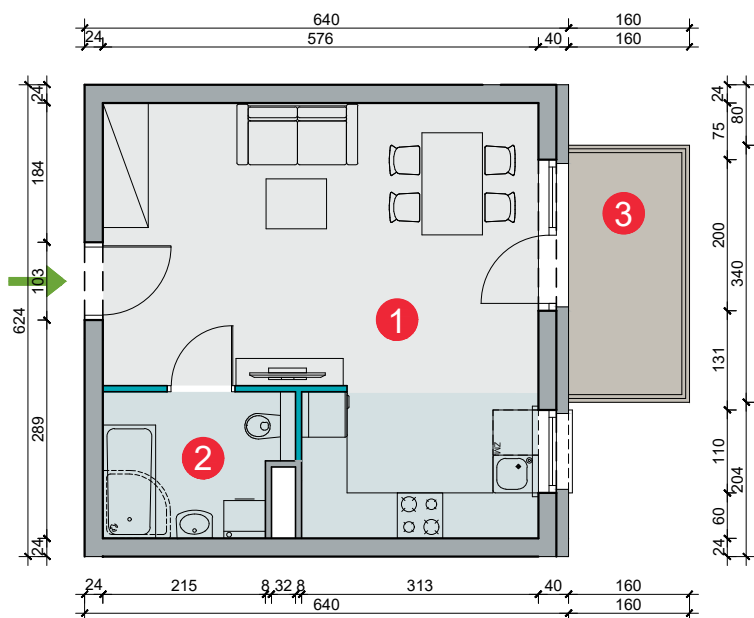

<b>Budynek</b>	<b>Studencka 5 (bud. 8)</b>
<b>Nr mieszkania</b>	<b>8</b>
<b>Piętro</b>	<b>1</b>
<b>Liczba pokoi</b>	<b>1</b>
<b>Powierzchnia użytkowa</b>	<b>32,02 m<sup>2</sup> (* 32,43 m<sup>2</sup>)</b>
<b>Klatka</b>	<b>A</b>

<b>1</b> pokój dzienny z aneksem kuch.	<b>27,57 m<sup>2</sup></b>
<b>2</b> łazienka	<b>4,45 m<sup>2</sup></b>
<b>3</b> balkon	<b>4,80 m<sup>2</sup></b>