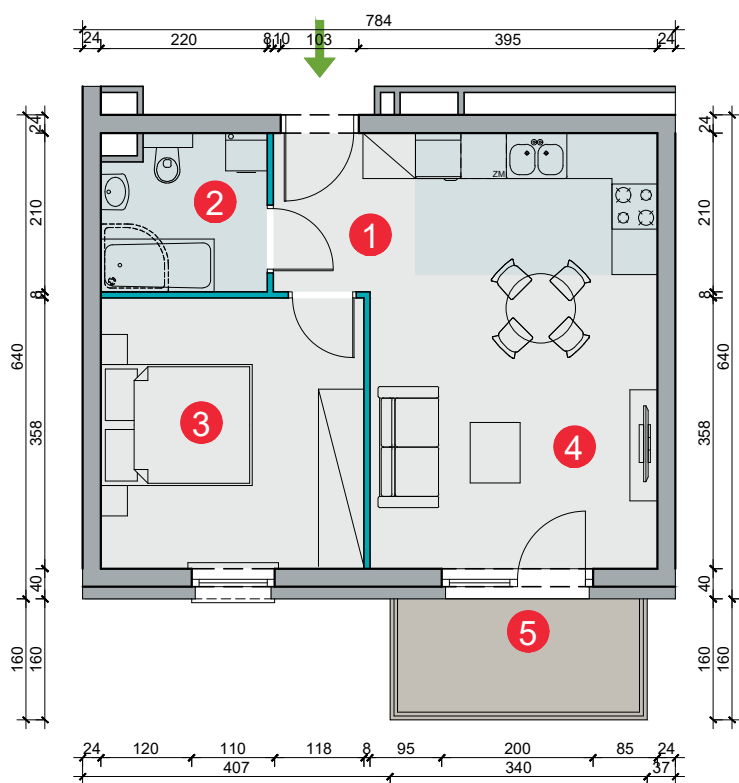

Budynek	Studencka 5 (bud. 8)
Nr mieszkania	78
Piętro	1
Liczba pokoi	2
Powierzchnia użytkowa	41,00 m² (* 41,92 m²)
Klatka	D

1 przedpokój	2,67 m ²
2 łazienka	4,32 m ²
3 pokój	12,32 m ²
4 pokój dzienny z aneksem kuch.	21,69 m ²
5 balkon	4,80 m ²