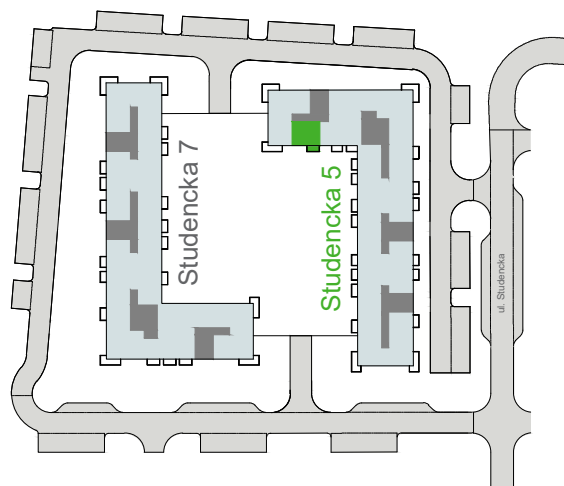

Budynek	Studencka 5 (bud. 8)
Nr mieszkania	78
Piętro	1
Liczba pokoi	2
Powierzchnia użytkowa	41,00 m² (* 41,92 m²)
Klatka	D

1 przedpokój	2,67 m ²
2 łazienka	4,32 m ²
3 pokój	12,32 m ²
4 pokój dzienny z aneksem kuch.	21,69 m ²
5 balkon	4,80 m ²