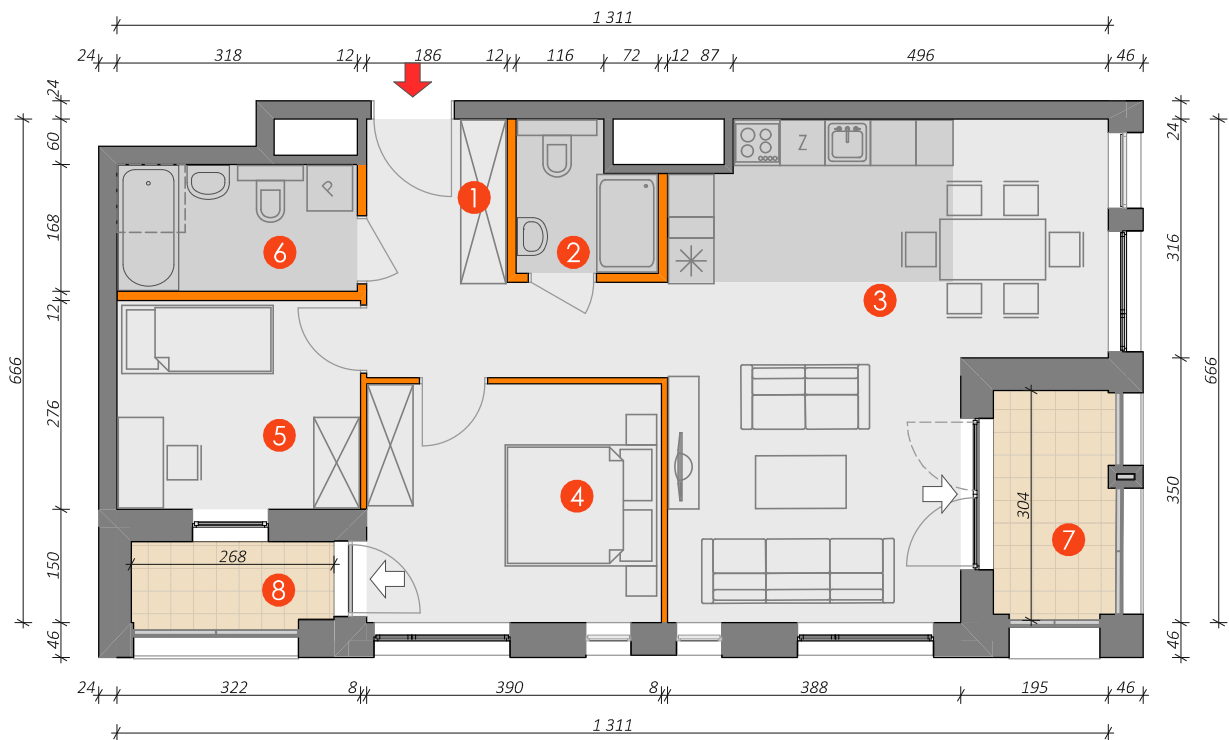

Budynek	8D
Nr mieszkania	55
Kondygnacja	12
Liczba pokoi	3
Powierzchnia użytkowa	69,06 m ² (72,33 m ² *)
Klatka schodowa	G

1	korytarz	8,85 m ²
2	łazienka	3,20 m ²
3	salon z aneksem kuchennym	30,99 m ²
4	sypialnia	12,11 m ²
5	sypialnia	8,71 m ²
6	łazienka	5,20 m ²
7	balkon	4,86 m ²
8	balkon	3,07 m ²