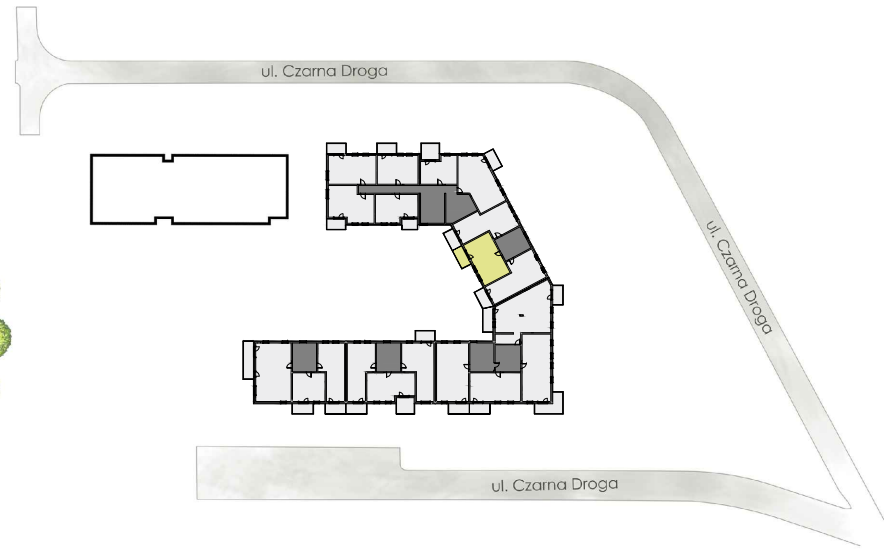

OSIEDLE RABATKI

ul. Leśna 20/9U, Bydgoszcz tel.: 52 5610705
Bydgoszcz, ul. Czarna Droga
CDI 4 Sp. z o. o.

Budynek	A
Nr mieszkania	32
Piętro	1
Liczba pokoi	3
Powierzchnia użytkowa	49,86 m ² (* 51,69 m ²)
Klatka schodowa	B

1 przedpokój - 6,09 m²

2 łazienka - 3,40 m²

3 pokój - 9,75 m²

4 pokój - 9,31 m²

5 pokój dzienny z aneksem kuchennym - 21,31 m²

6 balkon - 8,10 m²

* Pomiary dokonane wg normy PN-ISO 9836:1997. Do powierzchni lokalu wliczane są ściany działowe nadające się do demontażu (oznaczone kolorem żółtym)