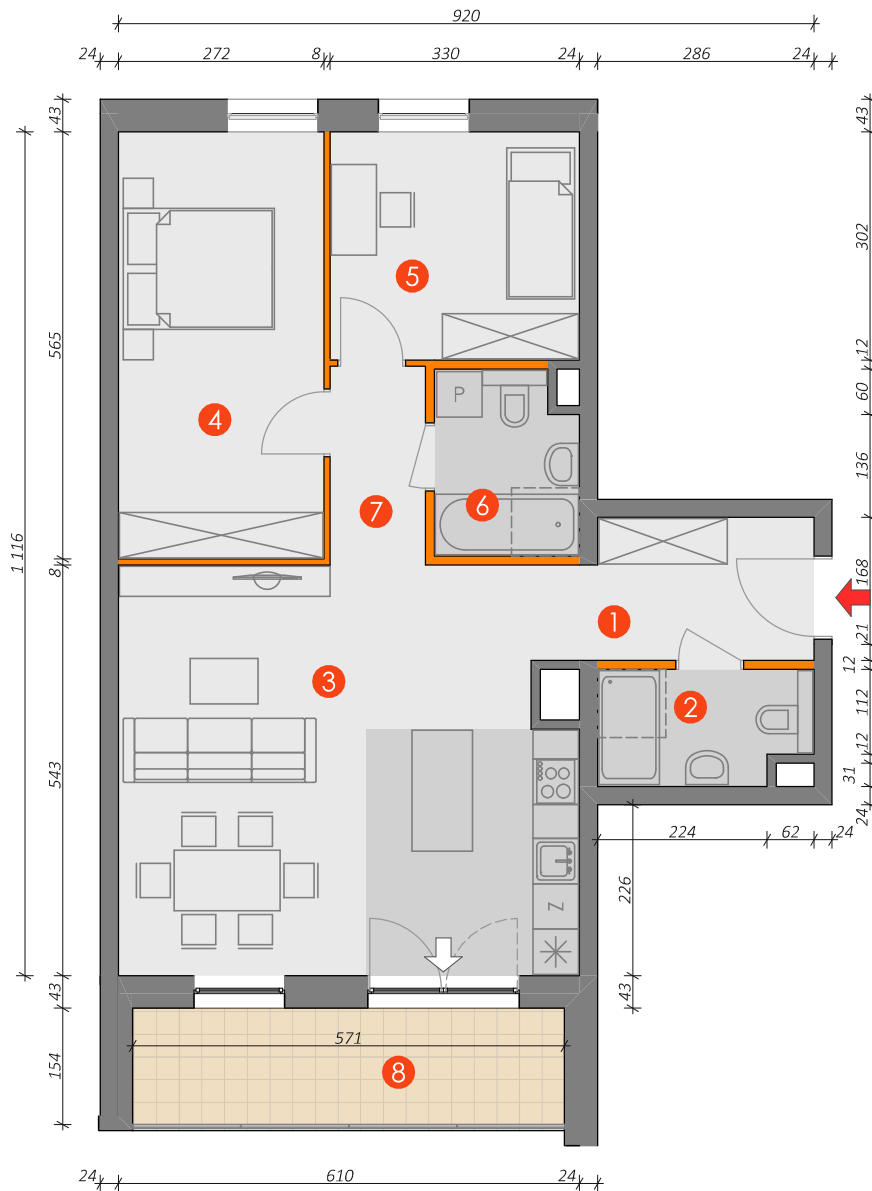

Budynek	8C
Nr mieszkania	55
Kondygnacja	7
Liczba pokoi	3
Powierzchnia użytkowa	74,30 m ² (77,41 m ² *)
Klatka schodowa	D

1	korytarz	6,38 m ²
2	łazienka	4,04 m ²
3	salon z aneksem kuchennym	31,39 m ²
4	sypialnia	15,12 m ²
5	sypialnia	9,78 m ²
6	łazienka	4,36 m ²
7	korytarz	3,23 m ²
8	balkon	8,80 m ²