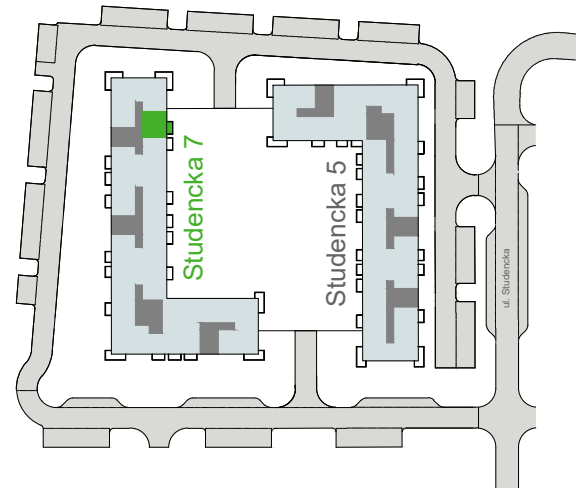

Budynek	Studencka 7 (bud. 7)
Nr mieszkania	13
Piętro	2
Liczba pokoi	2
Powierzchnia użytkowa	37,49 m <sup>2</sup> (* 38,69 m <sup>2</sup> )
Klatka	A

1	przedpokój	4,33 m <sup>2</sup>
2	łazienka	3,63 m <sup>2</sup>
3	pokój	11,29 m <sup>2</sup>
4	pokój dzienny z aneksem kuch.	18,24 m <sup>2</sup>
5	balkon	4,80 m <sup>2</sup>