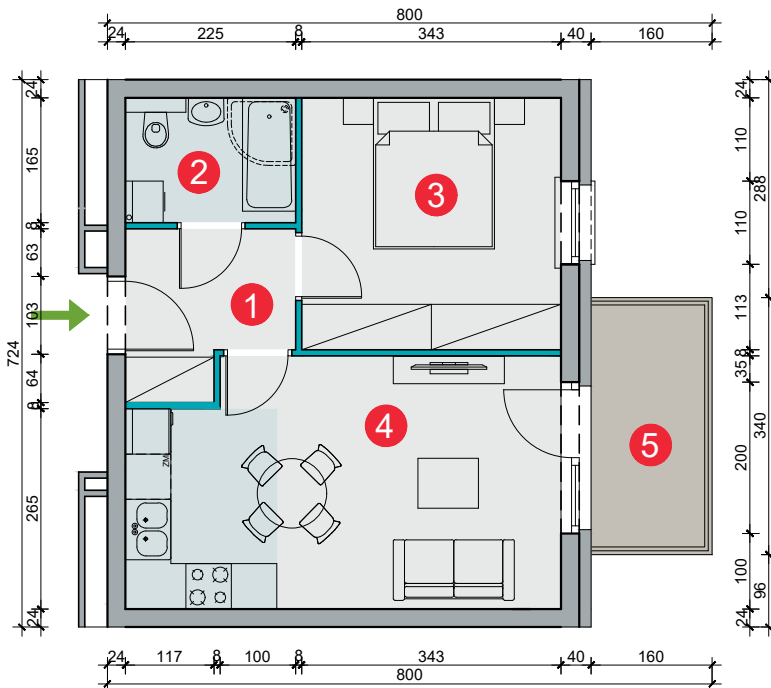

Budynek	Studencka 7 (bud. 7)
Nr mieszkania	13
Piętro	2
Liczba pokoi	2
Powierzchnia użytkowa	37,49 m <sup>2</sup> (* 38,69 m <sup>2</sup> )
Klatka	A

1	przedpokój	4,33 m <sup>2</sup>
2	łazienka	3,63 m <sup>2</sup>
3	pokój	11,29 m <sup>2</sup>
4	pokój dzienny z aneksem kuch.	18,24 m <sup>2</sup>
5	balkon	4,80 m <sup>2</sup>