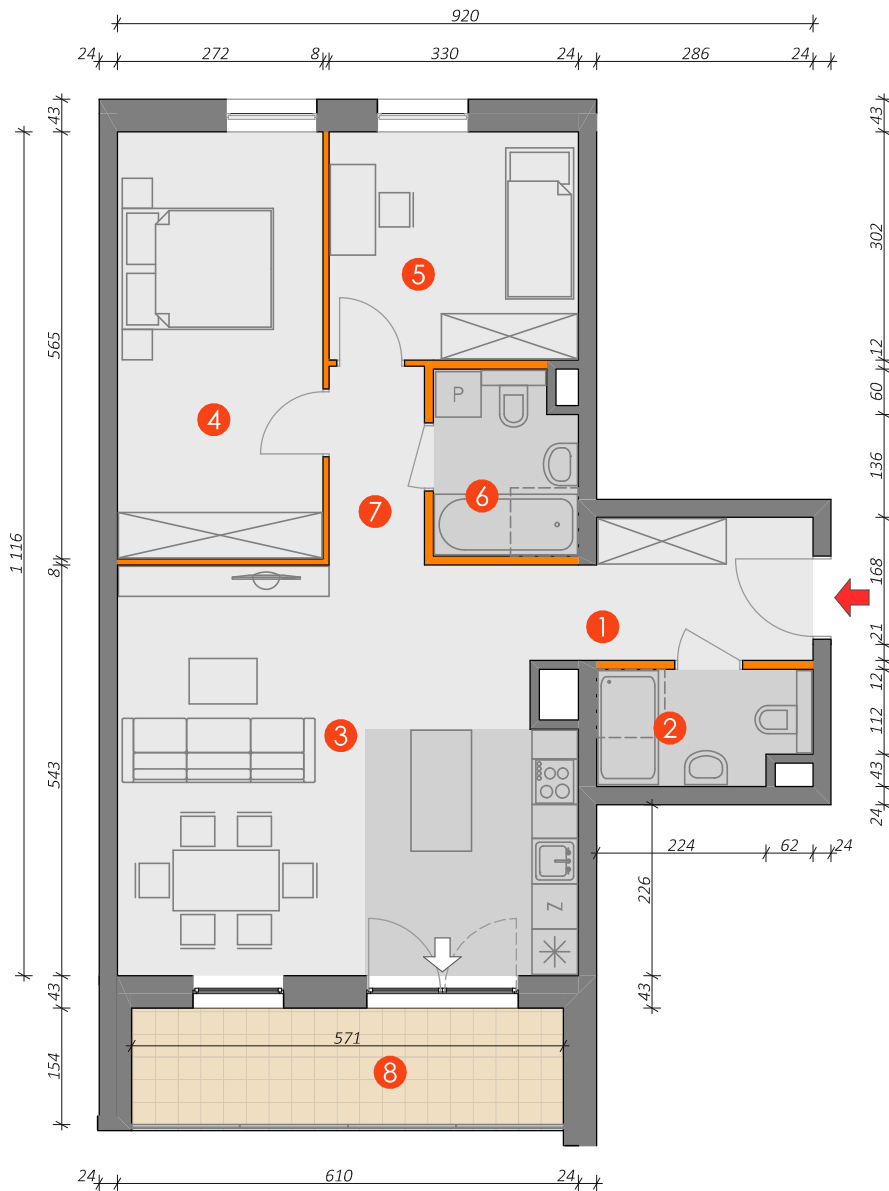

Budynek	8C
Nr mieszkania	43
Kondygnacja	4
Liczba pokoi	3
Powierzchnia użytkowa	74,30 m ² (77,41 m ² *)
Klatka schodowa	D

1	korytarz	6,38 m ²
2	łazienka	4,04 m ²
3	salon z aneksem kuchennym	31,39 m ²
4	sypialnia	15,12 m ²
5	sypialnia	9,78 m ²
6	łazienka	4,36 m ²
7	korytarz	3,23 m ²
8	balkon	8,80 m ²