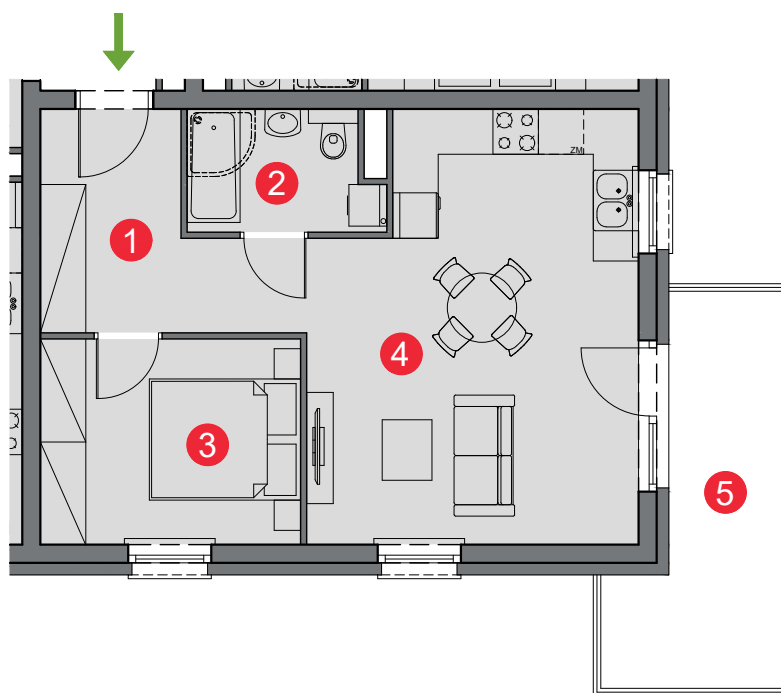

Budynek	Studencka 5 (bud. 8)
Nr mieszkania	79
Piętro	1
Liczba pokoi	2
Powierzchnia użytkowa	43,68 m²
Klatka	D

1 przedpokój	7,48 m ²
2 łazienka	3,84 m ²
3 pokój	9,23 m ²
4 pokój dzienny z aneksem kuch.	23,13 m ²
5 balkon	9,23 m ²