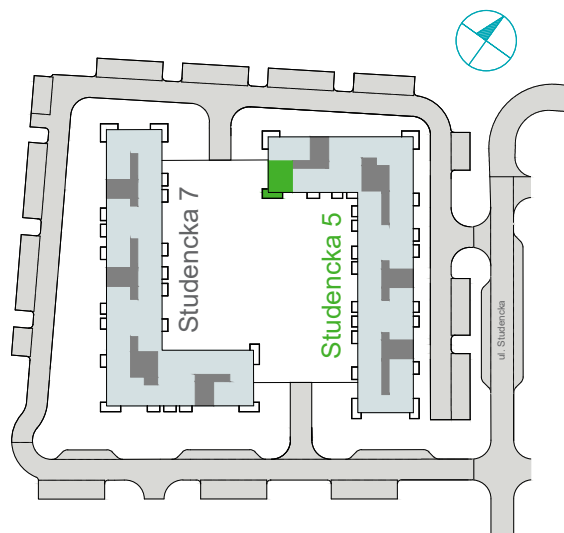

Budynek	Studencka 5 (bud. 8)
Nr mieszkania	79
Piętro	1
Liczba pokoi	2
Powierzchnia użytkowa	43,68 m²
Klatka	D

1 przedpokój	7,48 m ²
2 łazienka	3,84 m ²
3 pokój	9,23 m ²
4 pokój dzienny z aneksem kuch.	23,13 m ²
5 balkon	9,23 m ²