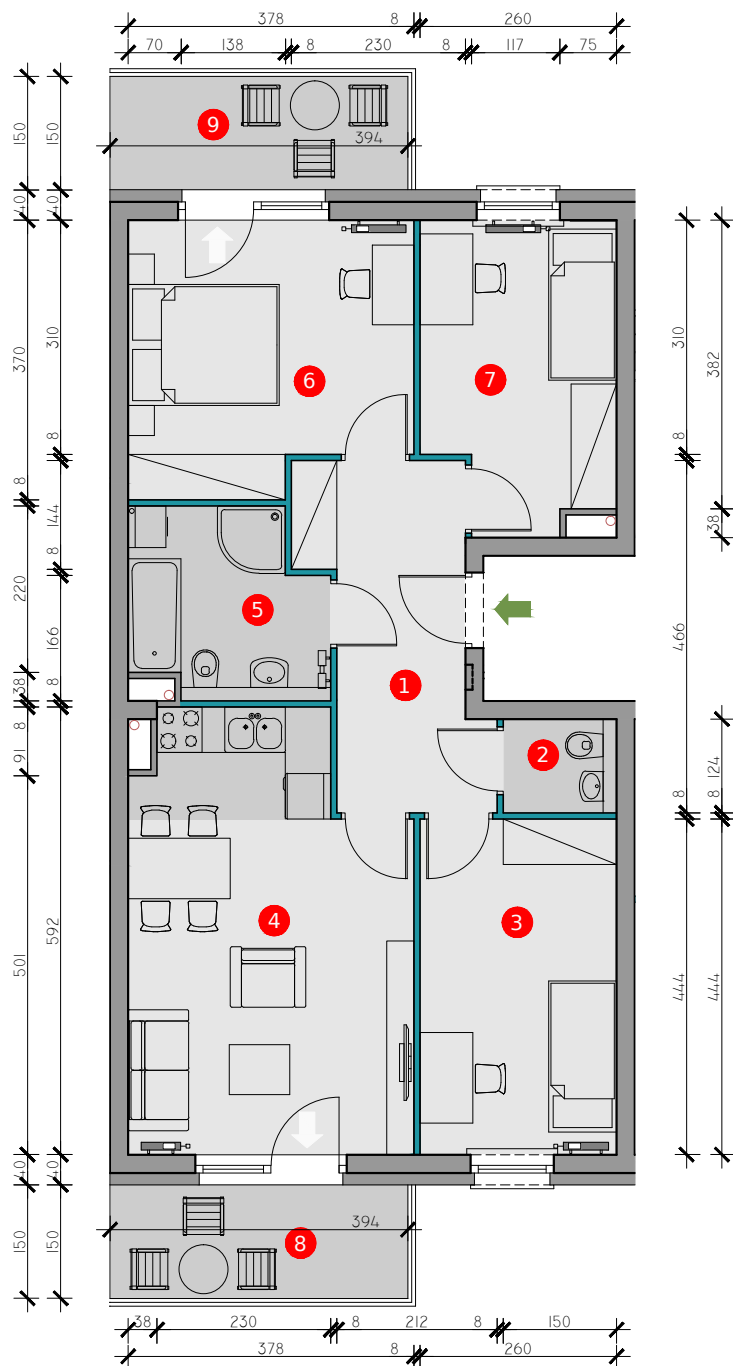

Nr mieszkania | 18
 Piętro | 3
 Liczba pokoi | 4
 Powierzchnia użytkowa | 70,65 m² (73,44 m² *)
 Klatka | A

1	przedpokój	9,08 m ²
2	WC	1,77 m ²
3	pokój	11,33 m ²
4	pokój dzienny z aneksem kuch.	20,11 m ²
5	łazienka	5,94 m ²
6	pokój	12,74 m ²
7	pokój	9,68 m ²
8	balkon	5,91 m ²
9	balkon	5,91 m ²