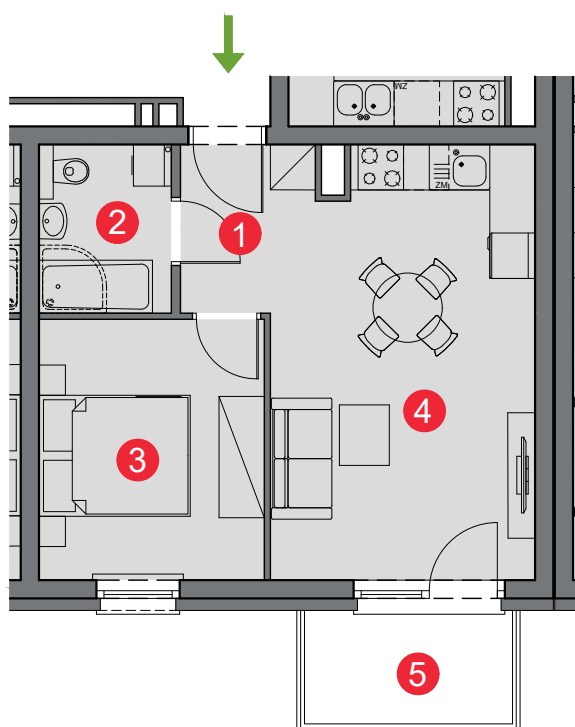

Budynek	Studencka 5 (bud. 8)
Nr mieszkania	45
Piętro	3
Liczba pokoi	2
Powierzchnia użytkowa	36,21 m²
Klatka	B

1 przedpokój	2,63 m ²
2 łazienka	3,82 m ²
3 pokój	10,15 m ²
4 pokój dzienny z aneksem kuch.	19,61 m ²
5 balkon	4,13 m ²