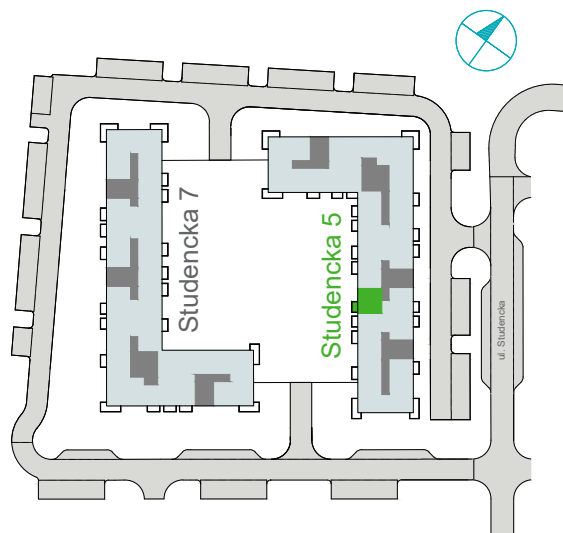

Budynek	Studencka 5 (bud. 8)
Nr mieszkania	45
Piętro	3
Liczba pokoi	2
Powierzchnia użytkowa	36,21 m²
Klatka	B

1 przedpokój	2,63 m ²
2 łazienka	3,82 m ²
3 pokój	10,15 m ²
4 pokój dzienny z aneksem kuch.	19,61 m ²
5 balkon	4,13 m ²