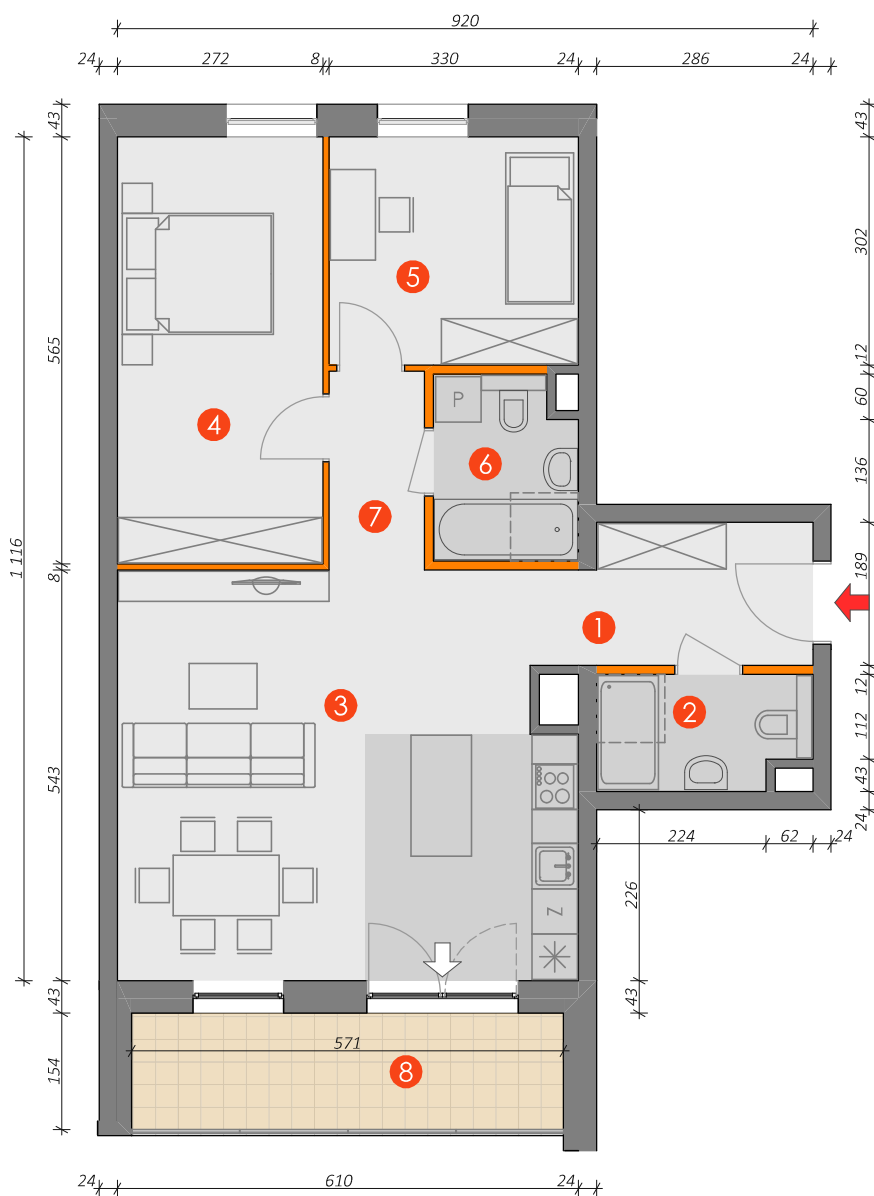

Budynek	8C
Nr mieszkania	47
Kondygnacja	5
Liczba pokoi	3
Powierzchnia użytkowa	74,30 m ² (77,41 m ² *)
Klatka schodowa	D

1	korytarz	6,38 m ²
2	łazienka	4,04 m ²
3	salon z aneksem kuchennym	31,39 m ²
4	sypialnia	15,12 m ²
5	sypialnia	9,78 m ²
6	łazienka	4,36 m ²
7	korytarz	3,23 m ²
8	balkon	8,80 m ²