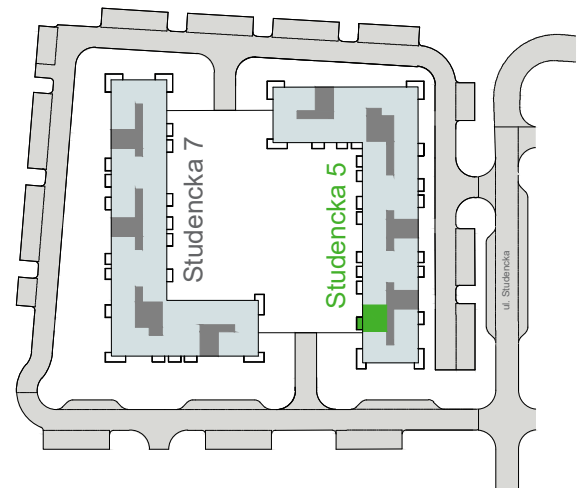

<b>Budynek</b>	<b>Studencka 5 (bud. 8)</b>
<b>Nr mieszkania</b>	<b>18</b>
<b>Piętro</b>	<b>2</b>
<b>Liczba pokoi</b>	<b>2</b>
<b>Powierzchnia użytkowa</b>	<b>38,44 m<sup>2</sup> (* 39,38 m<sup>2</sup>)</b>
<b>Klatka</b>	<b>A</b>

<b>1</b> przedpokój	2,18 m <sup>2</sup>
<b>2</b> łazienka	3,84 m <sup>2</sup>
<b>3</b> pokój	11,01 m <sup>2</sup>
<b>4</b> pokój dzienny z aneksem kuch.	21,41 m <sup>2</sup>
<b>5</b> balkon	4,80 m <sup>2</sup>