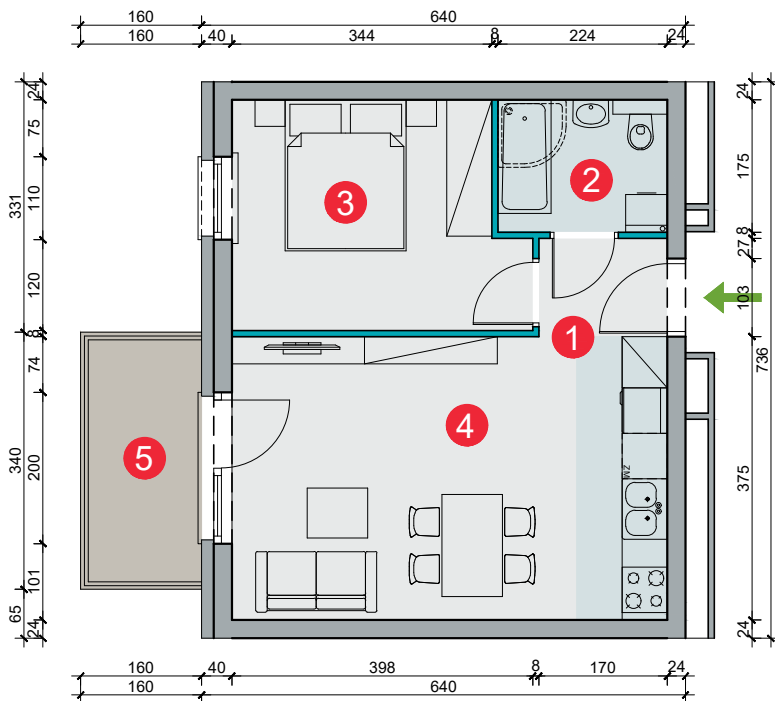

<b>Budynek</b>	<b>Studencka 5 (bud. 8)</b>
<b>Nr mieszkania</b>	<b>18</b>
<b>Piętro</b>	<b>2</b>
<b>Liczba pokoi</b>	<b>2</b>
<b>Powierzchnia użytkowa</b>	<b>38,44 m<sup>2</sup> (* 39,38 m<sup>2</sup>)</b>
<b>Klatka</b>	<b>A</b>

<b>1</b> przedpokój	2,18 m <sup>2</sup>
<b>2</b> łazienka	3,84 m <sup>2</sup>
<b>3</b> pokój	11,01 m <sup>2</sup>
<b>4</b> pokój dzienny z aneksem kuch.	21,41 m <sup>2</sup>
<b>5</b> balkon	4,80 m <sup>2</sup>